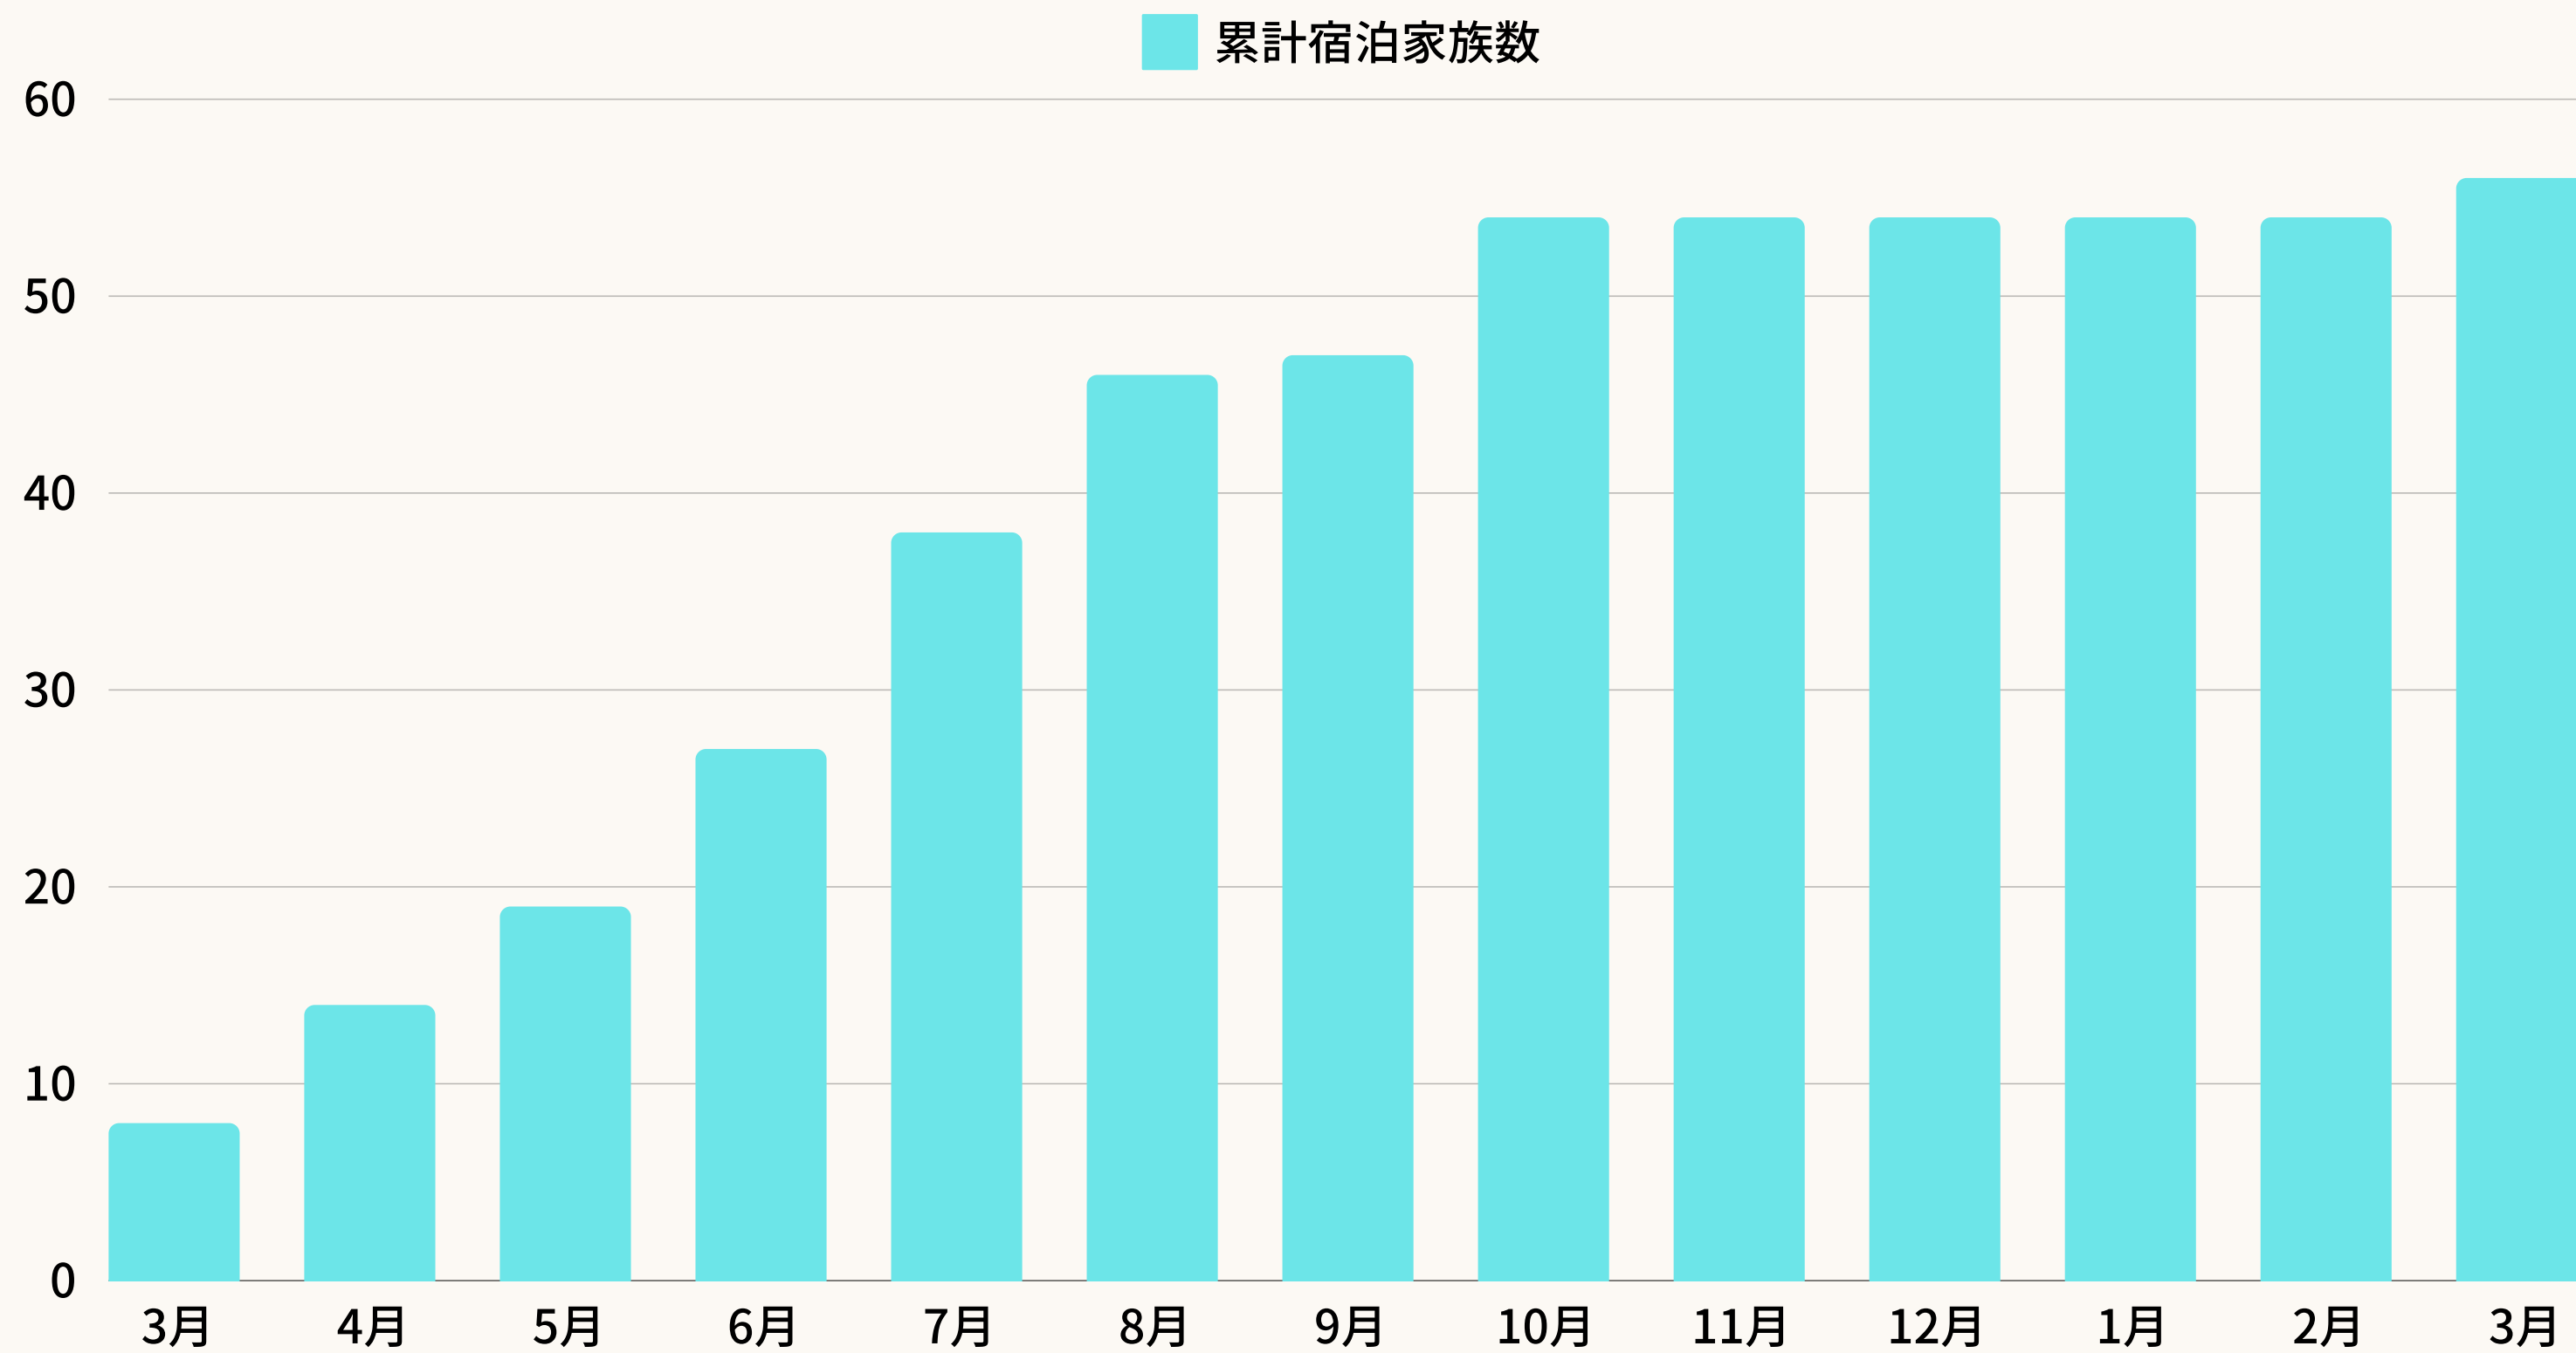

宿泊受け入れ

累計68家族 ・ 約228名 がCo-Satoを利用

累計来客数の推移

リブランディング & HP改修

新HP

写真等も刷新

コミュニティ 渉外

現在6つのコミュニティと連携中