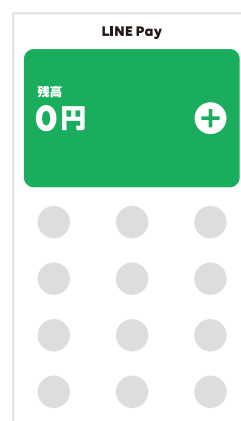

# ご利用ガイド

LINE Payに登録し、残高をチャージすることで  
提携店舗・サービスでのお買い物にご利用いただけます。

## 登録方法

LINEのウォレットから  
「LINE Payをはじめる」をタップ

パスワードを入力後  
「はじめる」をタップ

利用規約に同意後、上の画面が  
表示されれば完了です