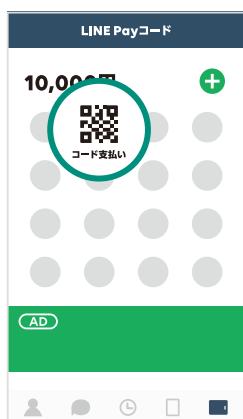

# ご利用ガイド

LINE Payに登録し、残高をチャージすることで  
提携店舗・サービスでのお買い物にご利用いただけます。

## 登録方法

LINEのウォレットから  
「LINE Payをはじめる」をタップ

パスワードを入力後  
「はじめる」をタップ

利用規約に同意後、上の画面が  
表示されれば完了です

## お支払い方法

コード支払いをタップ

コード支払い画面をレジで提示する

コードの読み取りで  
支払い完了

チャージ方法はこちらから→