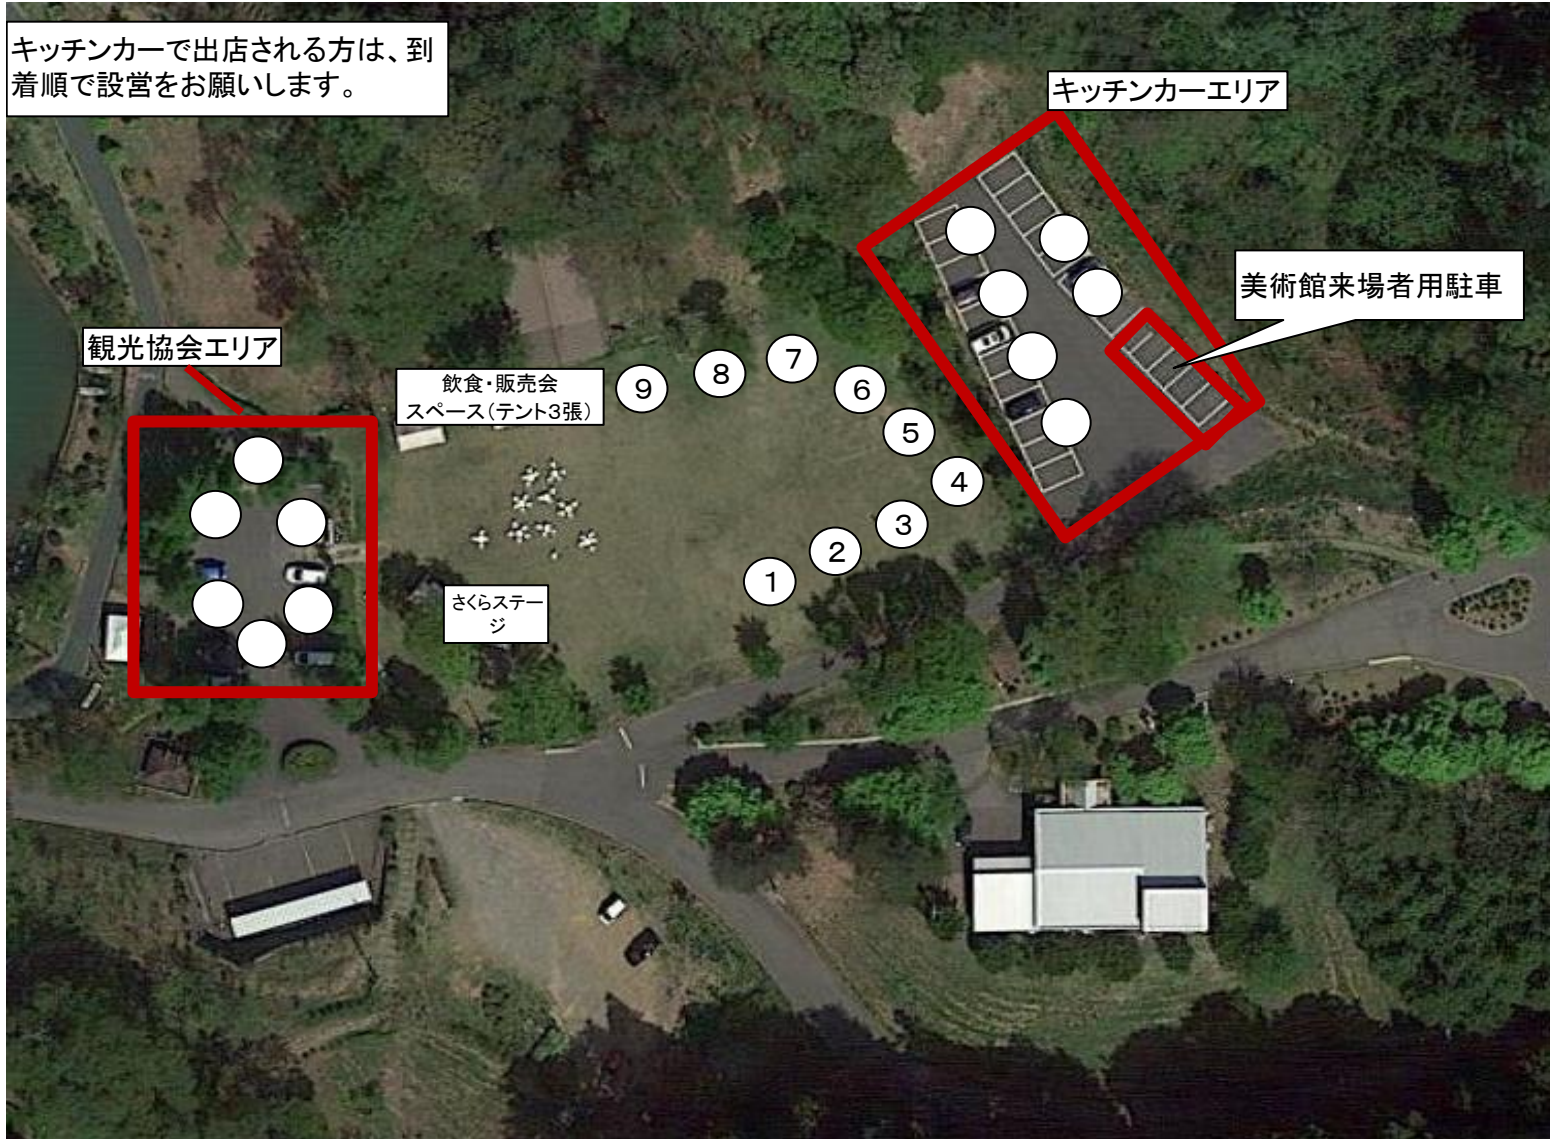

令和8年4月12日(日)

キッチンカーで出店される方は、到着順で設営をお願いします。

◎観光協会会員

■キッチンカー出店

◎Live's Kitchen 一升

◎OWL.Diner

◎珈琲哲学 松本店

◎or Sieta Kitchen

◎味の伝道師 やまもと屋

◎大石屋諏訪店

○Natural Flatt

○なべ家

○とろり天使のわらびもち 松本店

○ジュラテリア宮本屋

○うさぎや

○インディアンメス まぜませ

■テント出店

①たつのパークホテル

②よっちゃん農園

③LAULEA LOPL

④DOMINA

⑤むすび勾玉

⑥ぬくもり

⑦Nico Deco

⑧串焼き さの竹

⑨サムライ焼きラーメン