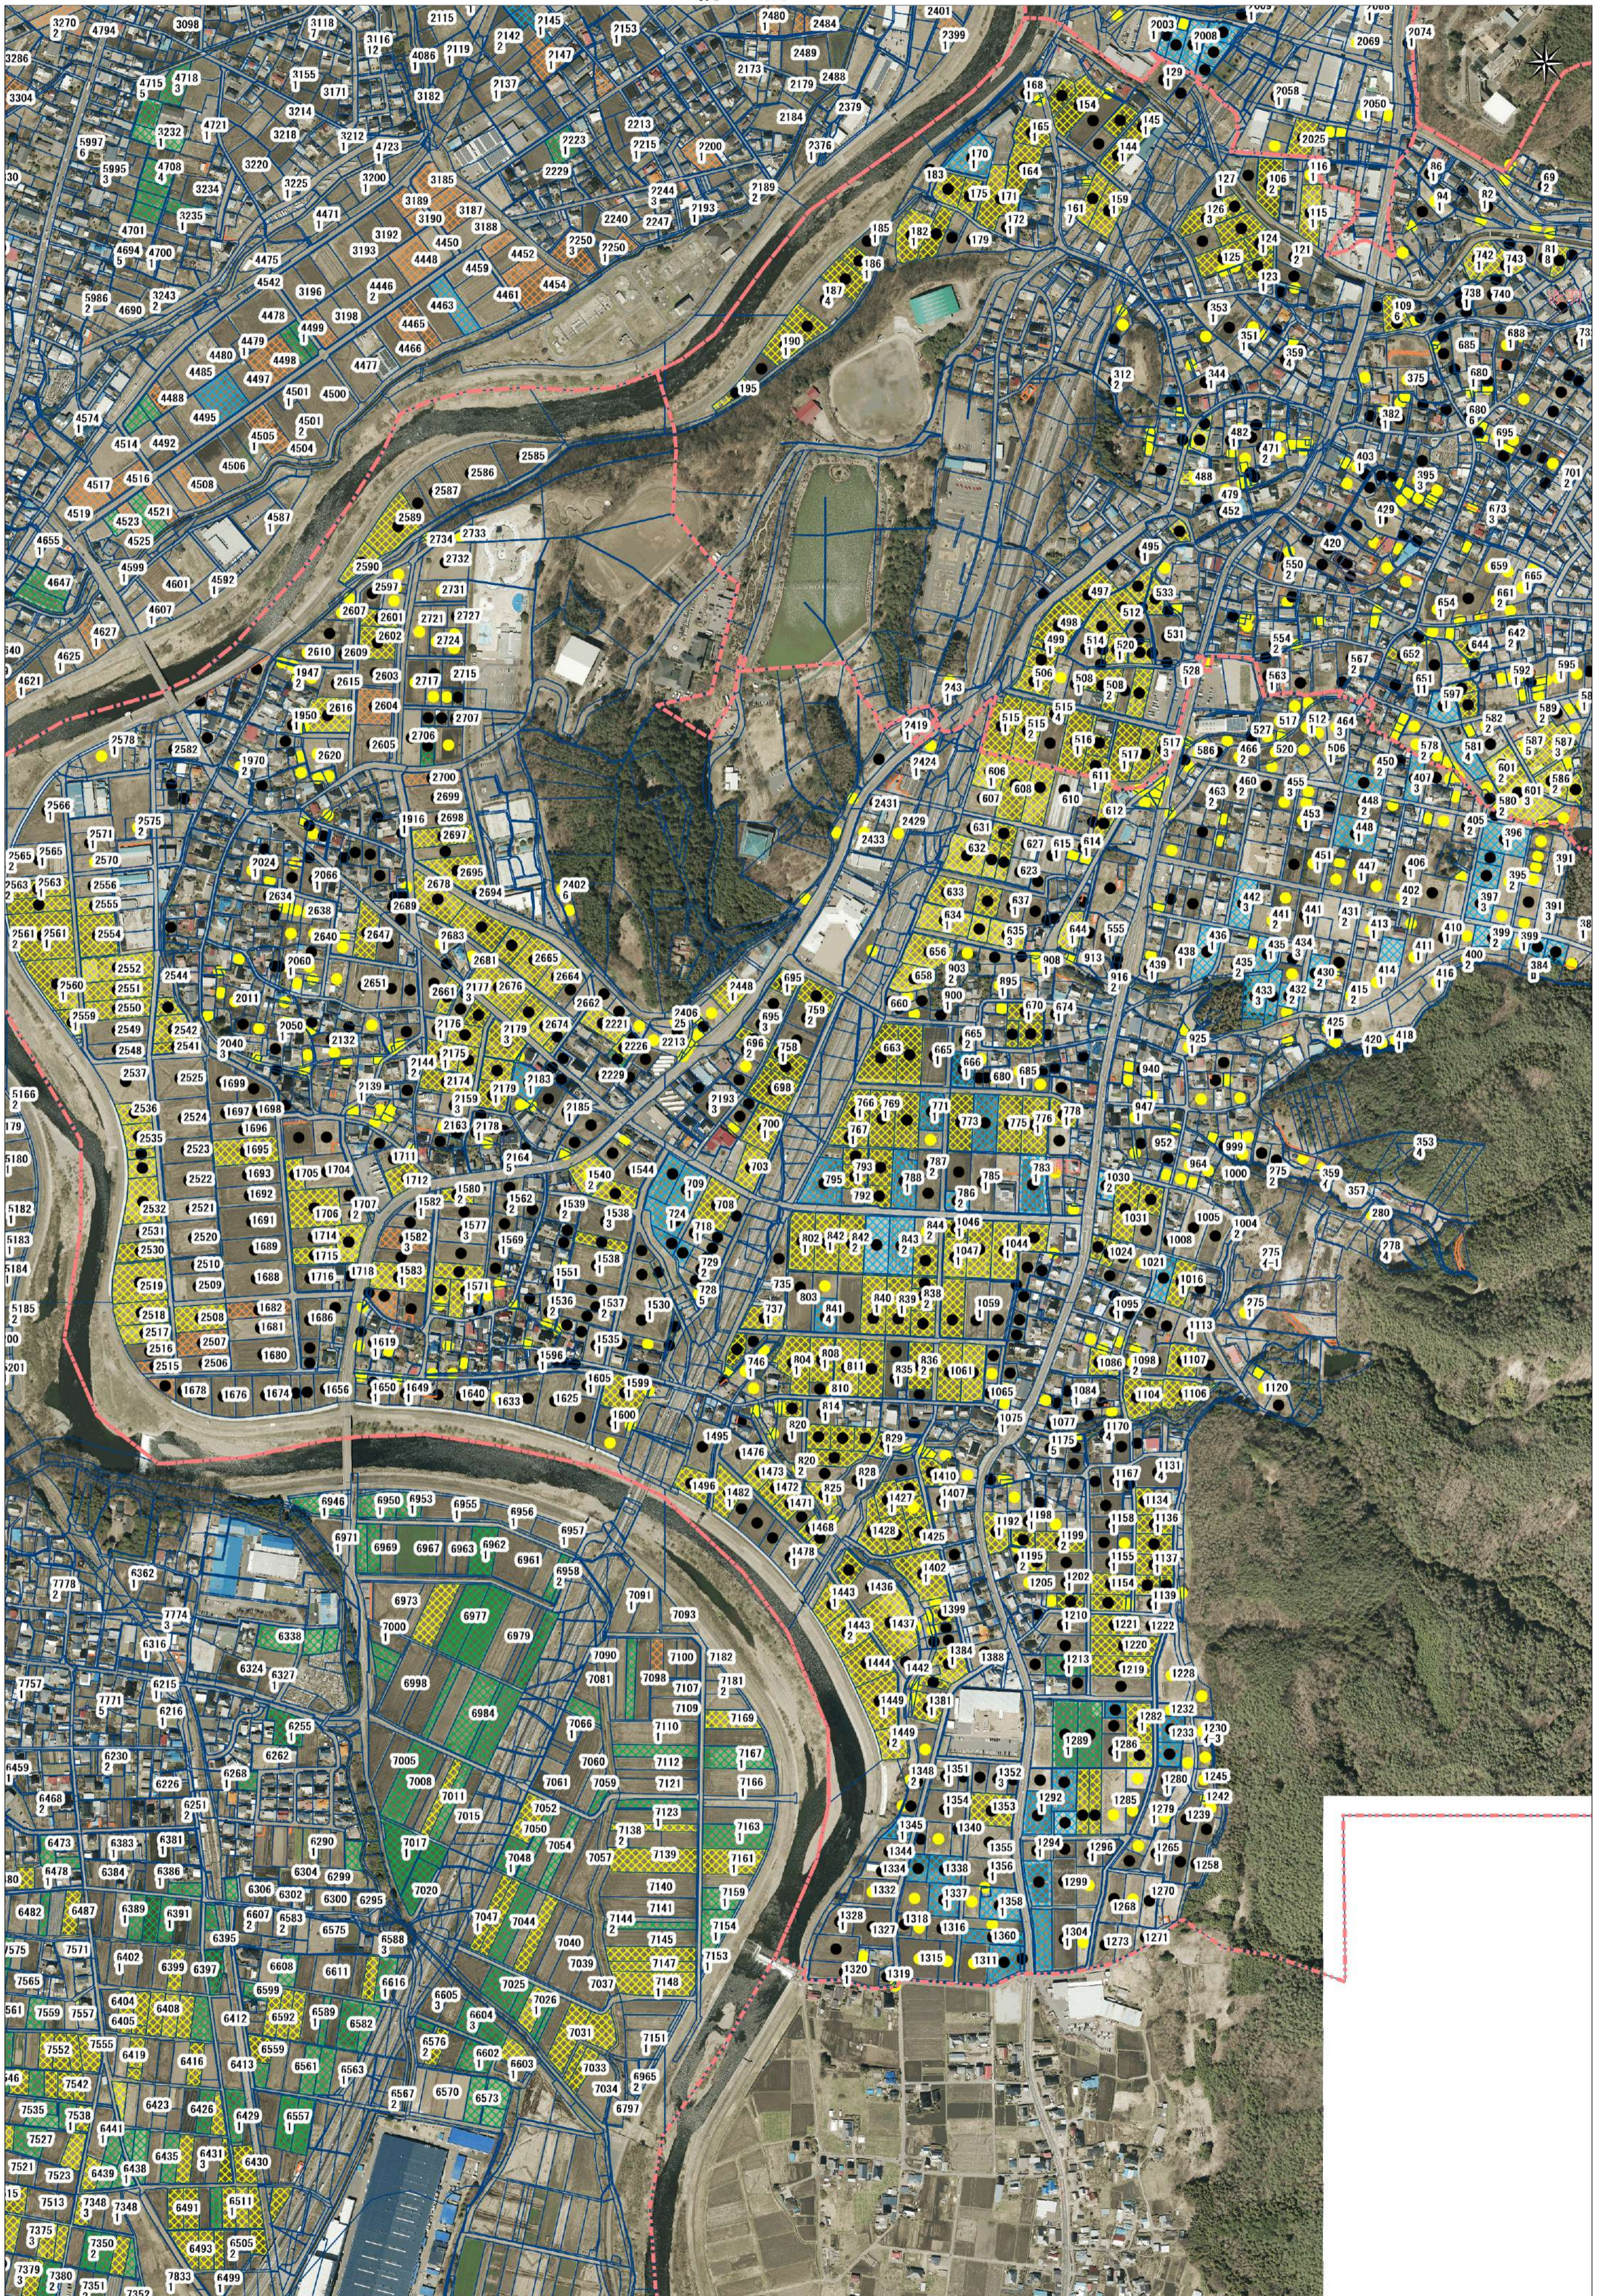

朝日地区2

緑色斜線:A / 水色斜線:B / 赤色斜線:C / オレンジ斜線:D / 黄色斜線:E
黒○●耕作地(自作・借入) 黄○●今後検討農地

朝日地区3

緑色斜線:A / 水色斜線:B / 赤色斜線:C / オレンジ斜線:D / 黄色斜線:E
黒○●耕作地(自作・借入) 黄○●今後検討農地

朝日地区4

緑色斜線:A / 水色斜線:B / 赤色斜線:C / オレンジ斜線:D / 黄色斜線:E
 黒〇・耕作地(自作・借入) 黄〇・今後検討農地

朝日地区5

緑色斜線:A / 水色斜線:B / 赤色斜線:C / オレンジ斜線:D / 黄色斜線:E
 黒〇・耕作地(自作・借入) 黄〇・今後検討農地