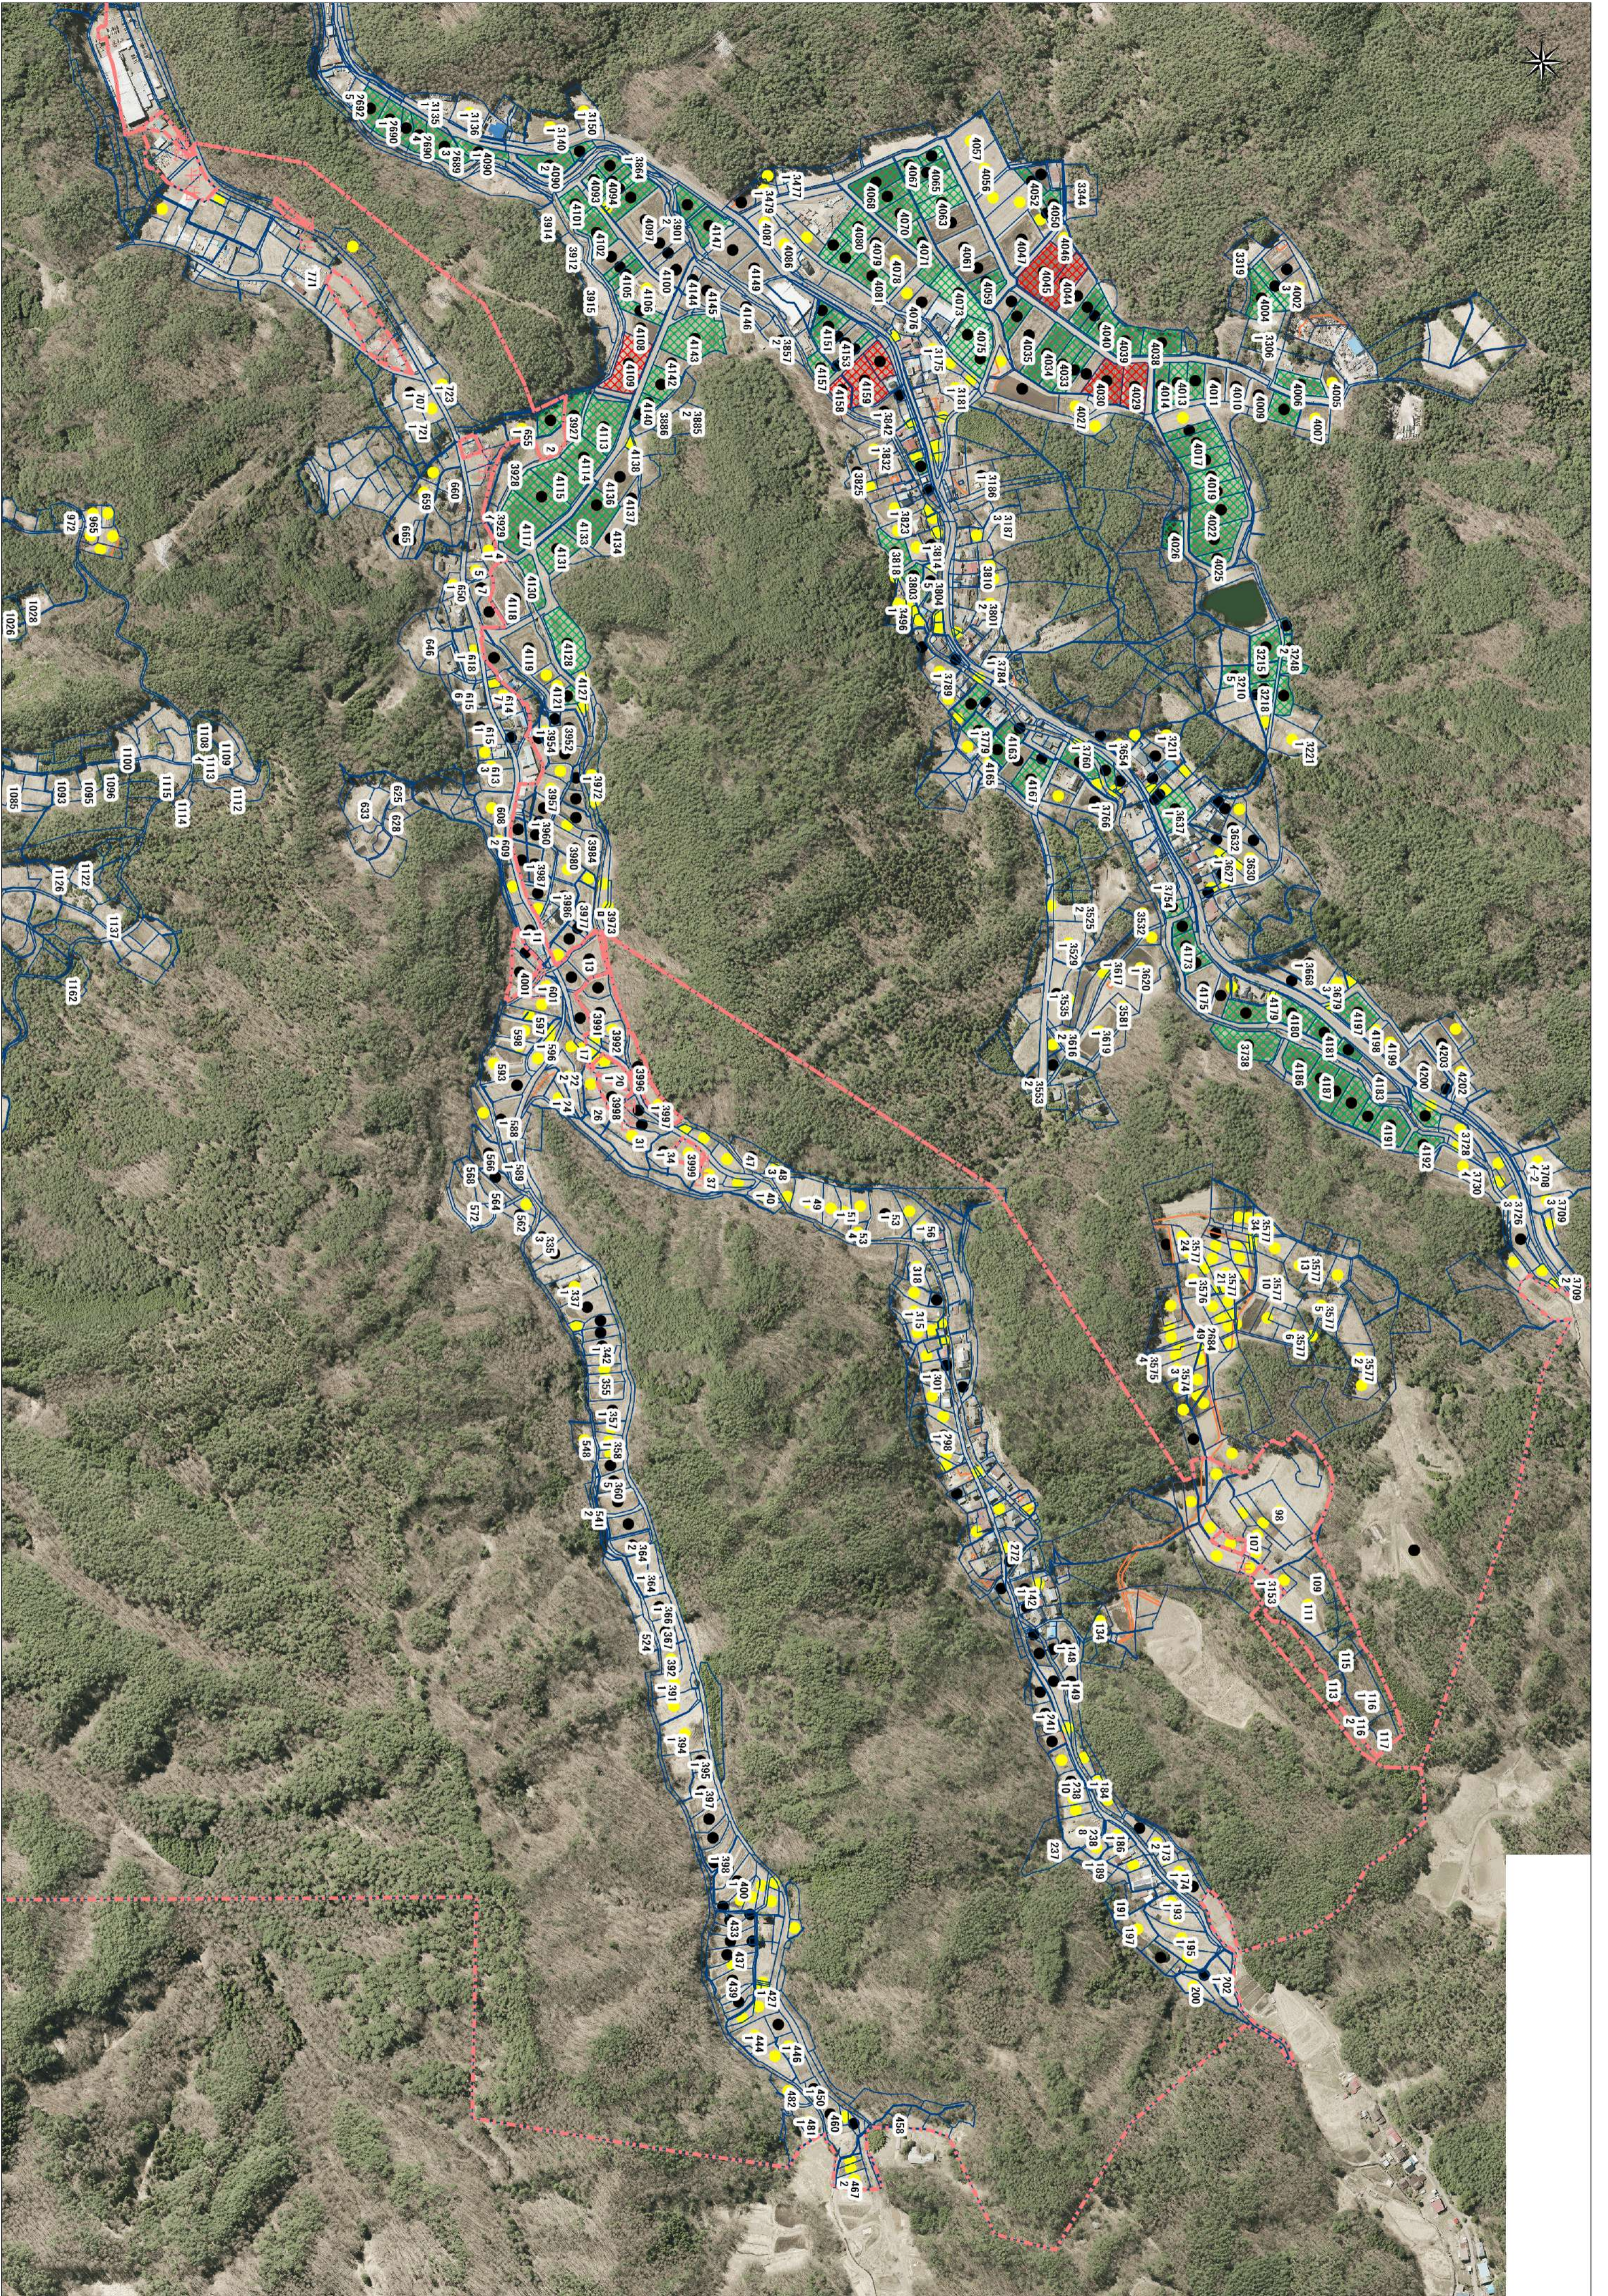

朝日地区2

緑色斜線:A / 水色斜線:B / 赤色斜線:C / オレンジ斜線:D / 黄色斜線:E
黒○●耕作地(自作・借入) 黄○●今後検討農地

朝日地区3

緑色斜線:A / 水色斜線:B / 赤色斜線:C / オレンジ斜線:D / 黄色斜線:E
黒○●耕作地(自作・借入) 黄○●今後検討農地

朝日地区4

緑色斜線:A / 水色斜線:B / 赤色斜線:C / オレンジ斜線:D / 黄色斜線:E
 黒〇・耕作地(自作・借入) 黄〇・今後検討農地

朝日地区5

緑色斜線:A / 水色斜線:B / 赤色斜線:C / オレンジ斜線:D / 黄色斜線:E
 黒〇・耕作地(自作・借入) 黄〇・今後検討農地