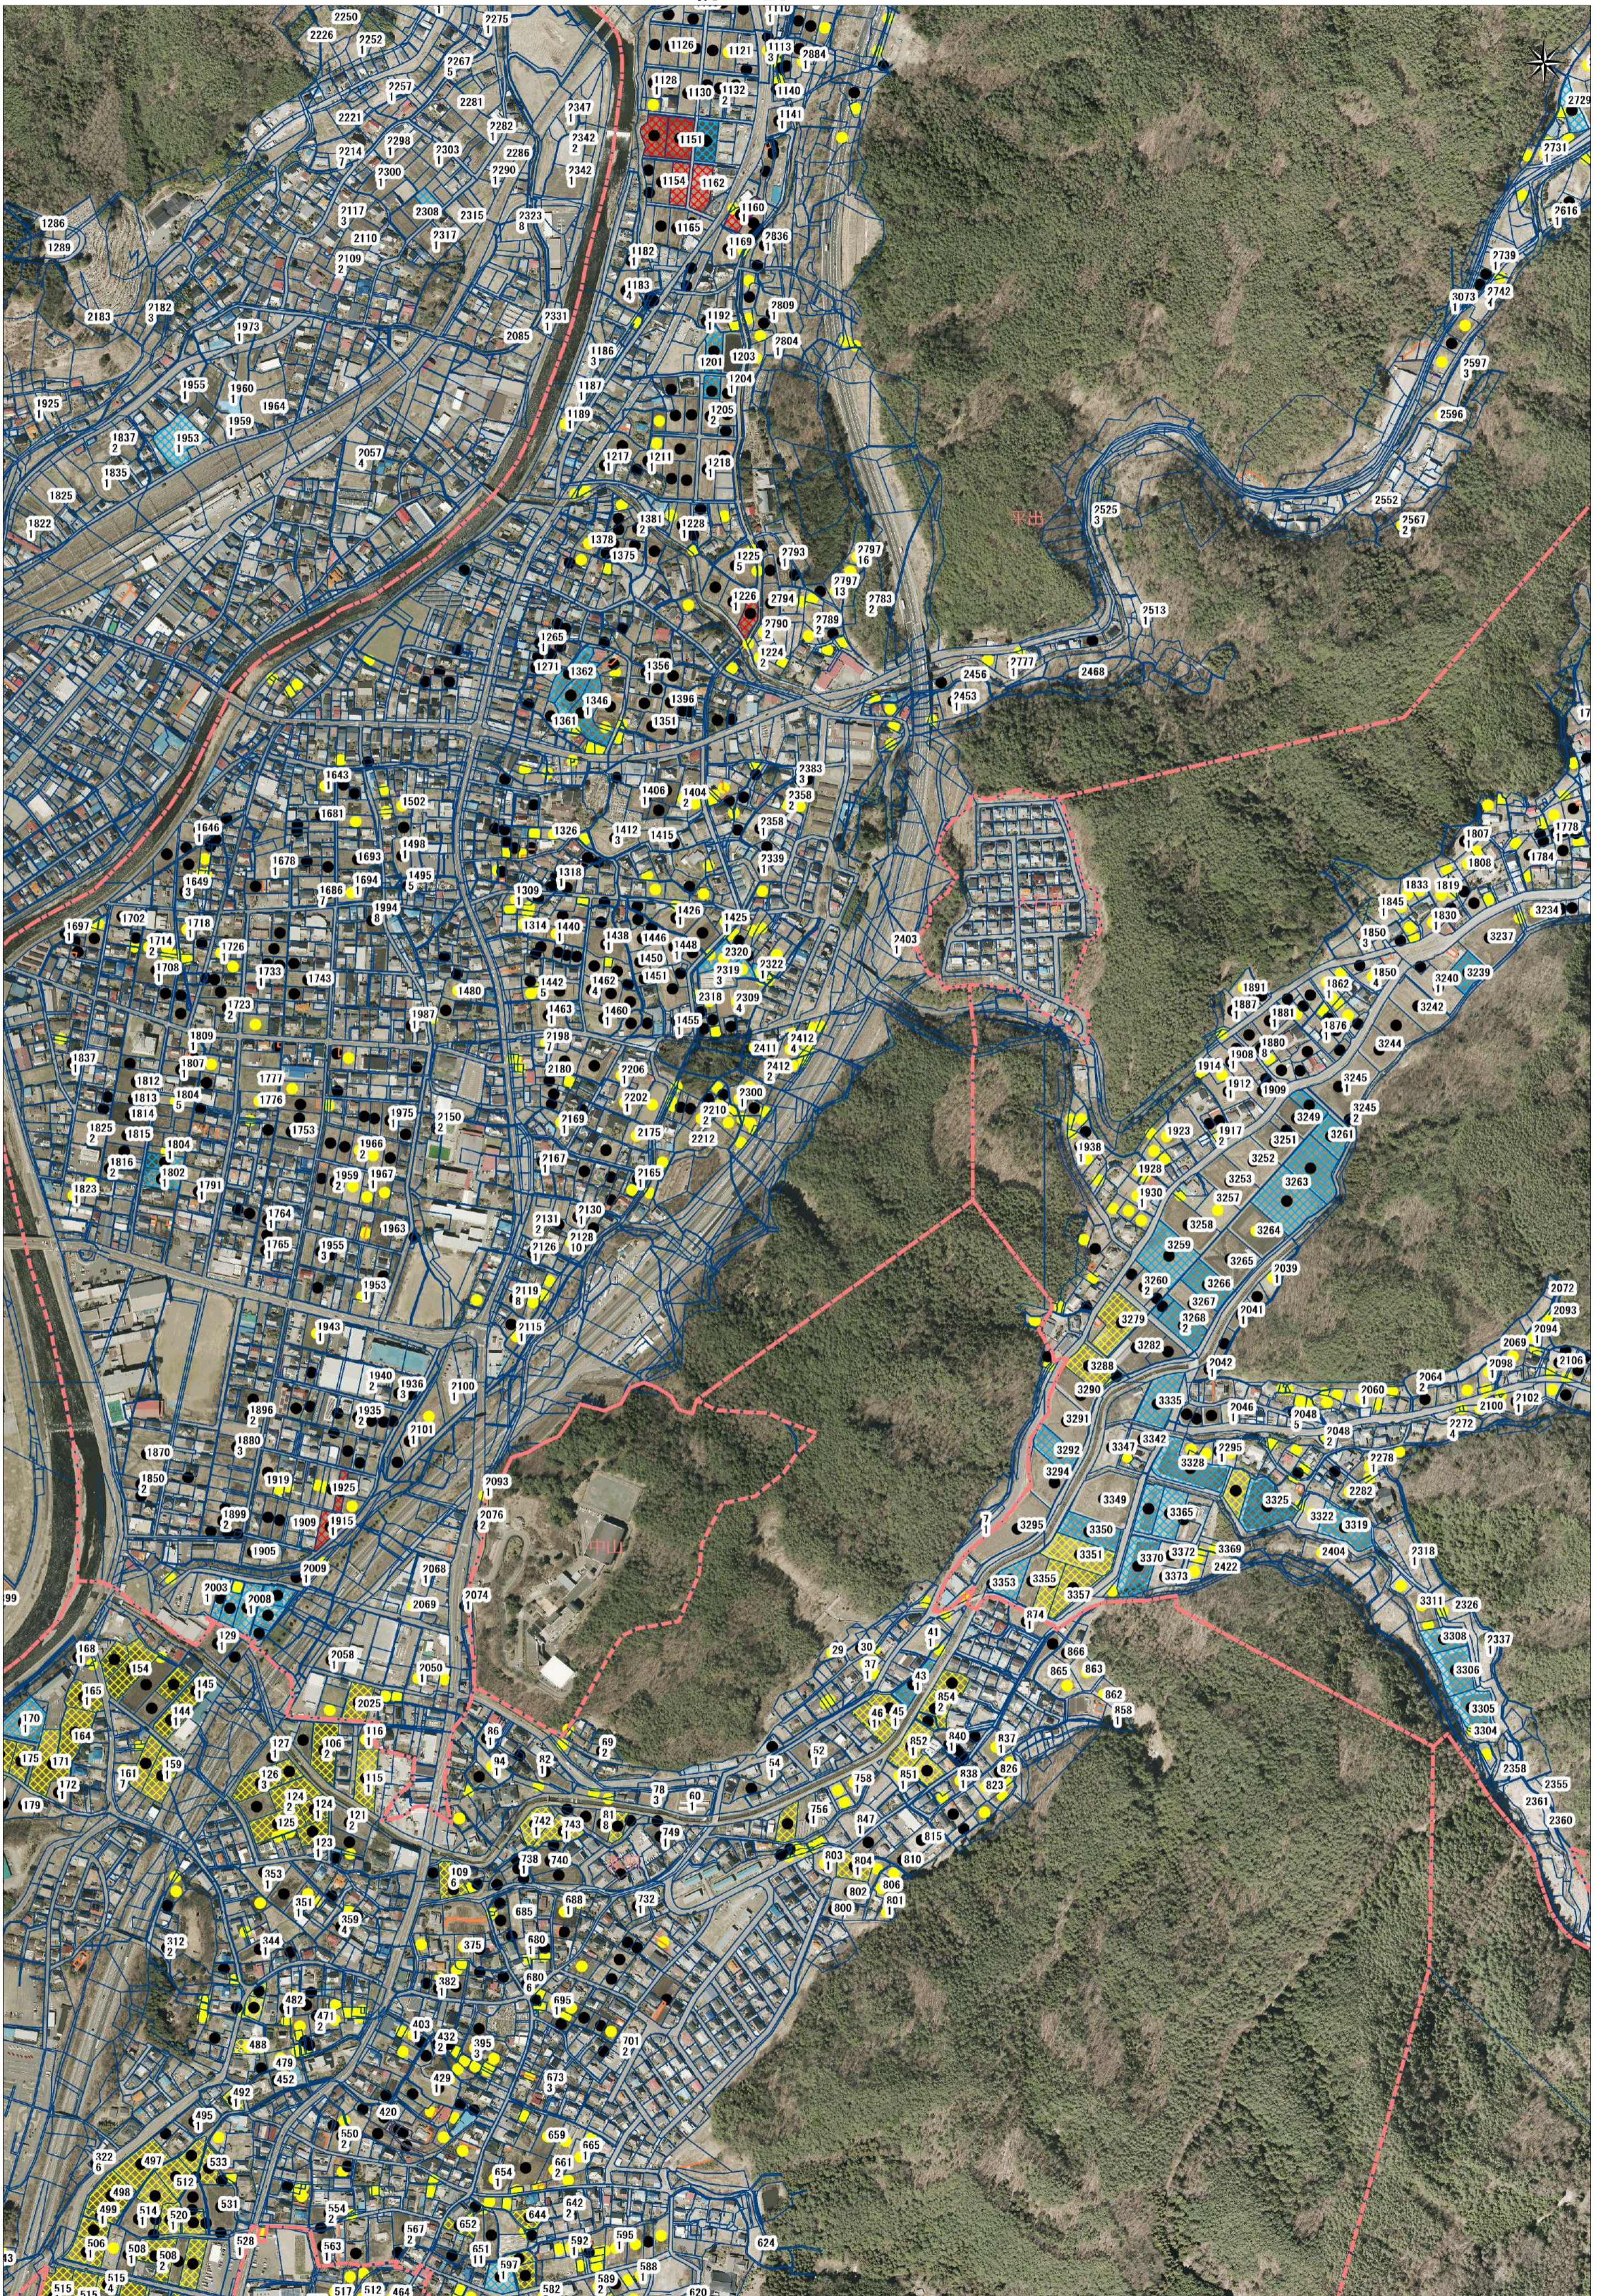

朝日地区2

緑色斜線:A / 水色斜線:B / 赤色斜線:C / オレンジ斜線:D / 黄色斜線:E
黒○●耕作地(自作・借入) 黄○●今後検討農地

朝日地区3

緑色斜線:A / 水色斜線:B / 赤色斜線:C / オレンジ斜線:D / 黄色斜線:E
黒○●耕作地(自作・借入) 黄○●今後検討農地

朝日地区4

緑色斜線:A / 水色斜線:B / 赤色斜線:C / オレンジ斜線:D / 黄色斜線:E
 黒〇・耕作地(自作・借入) 黄〇・今後検討農地

朝日地区5

緑色斜線:A / 水色斜線:B / 赤色斜線:C / オレンジ斜線:D / 黄色斜線:E
 黒〇・耕作地(自作・借入) 黄〇・今後検討農地