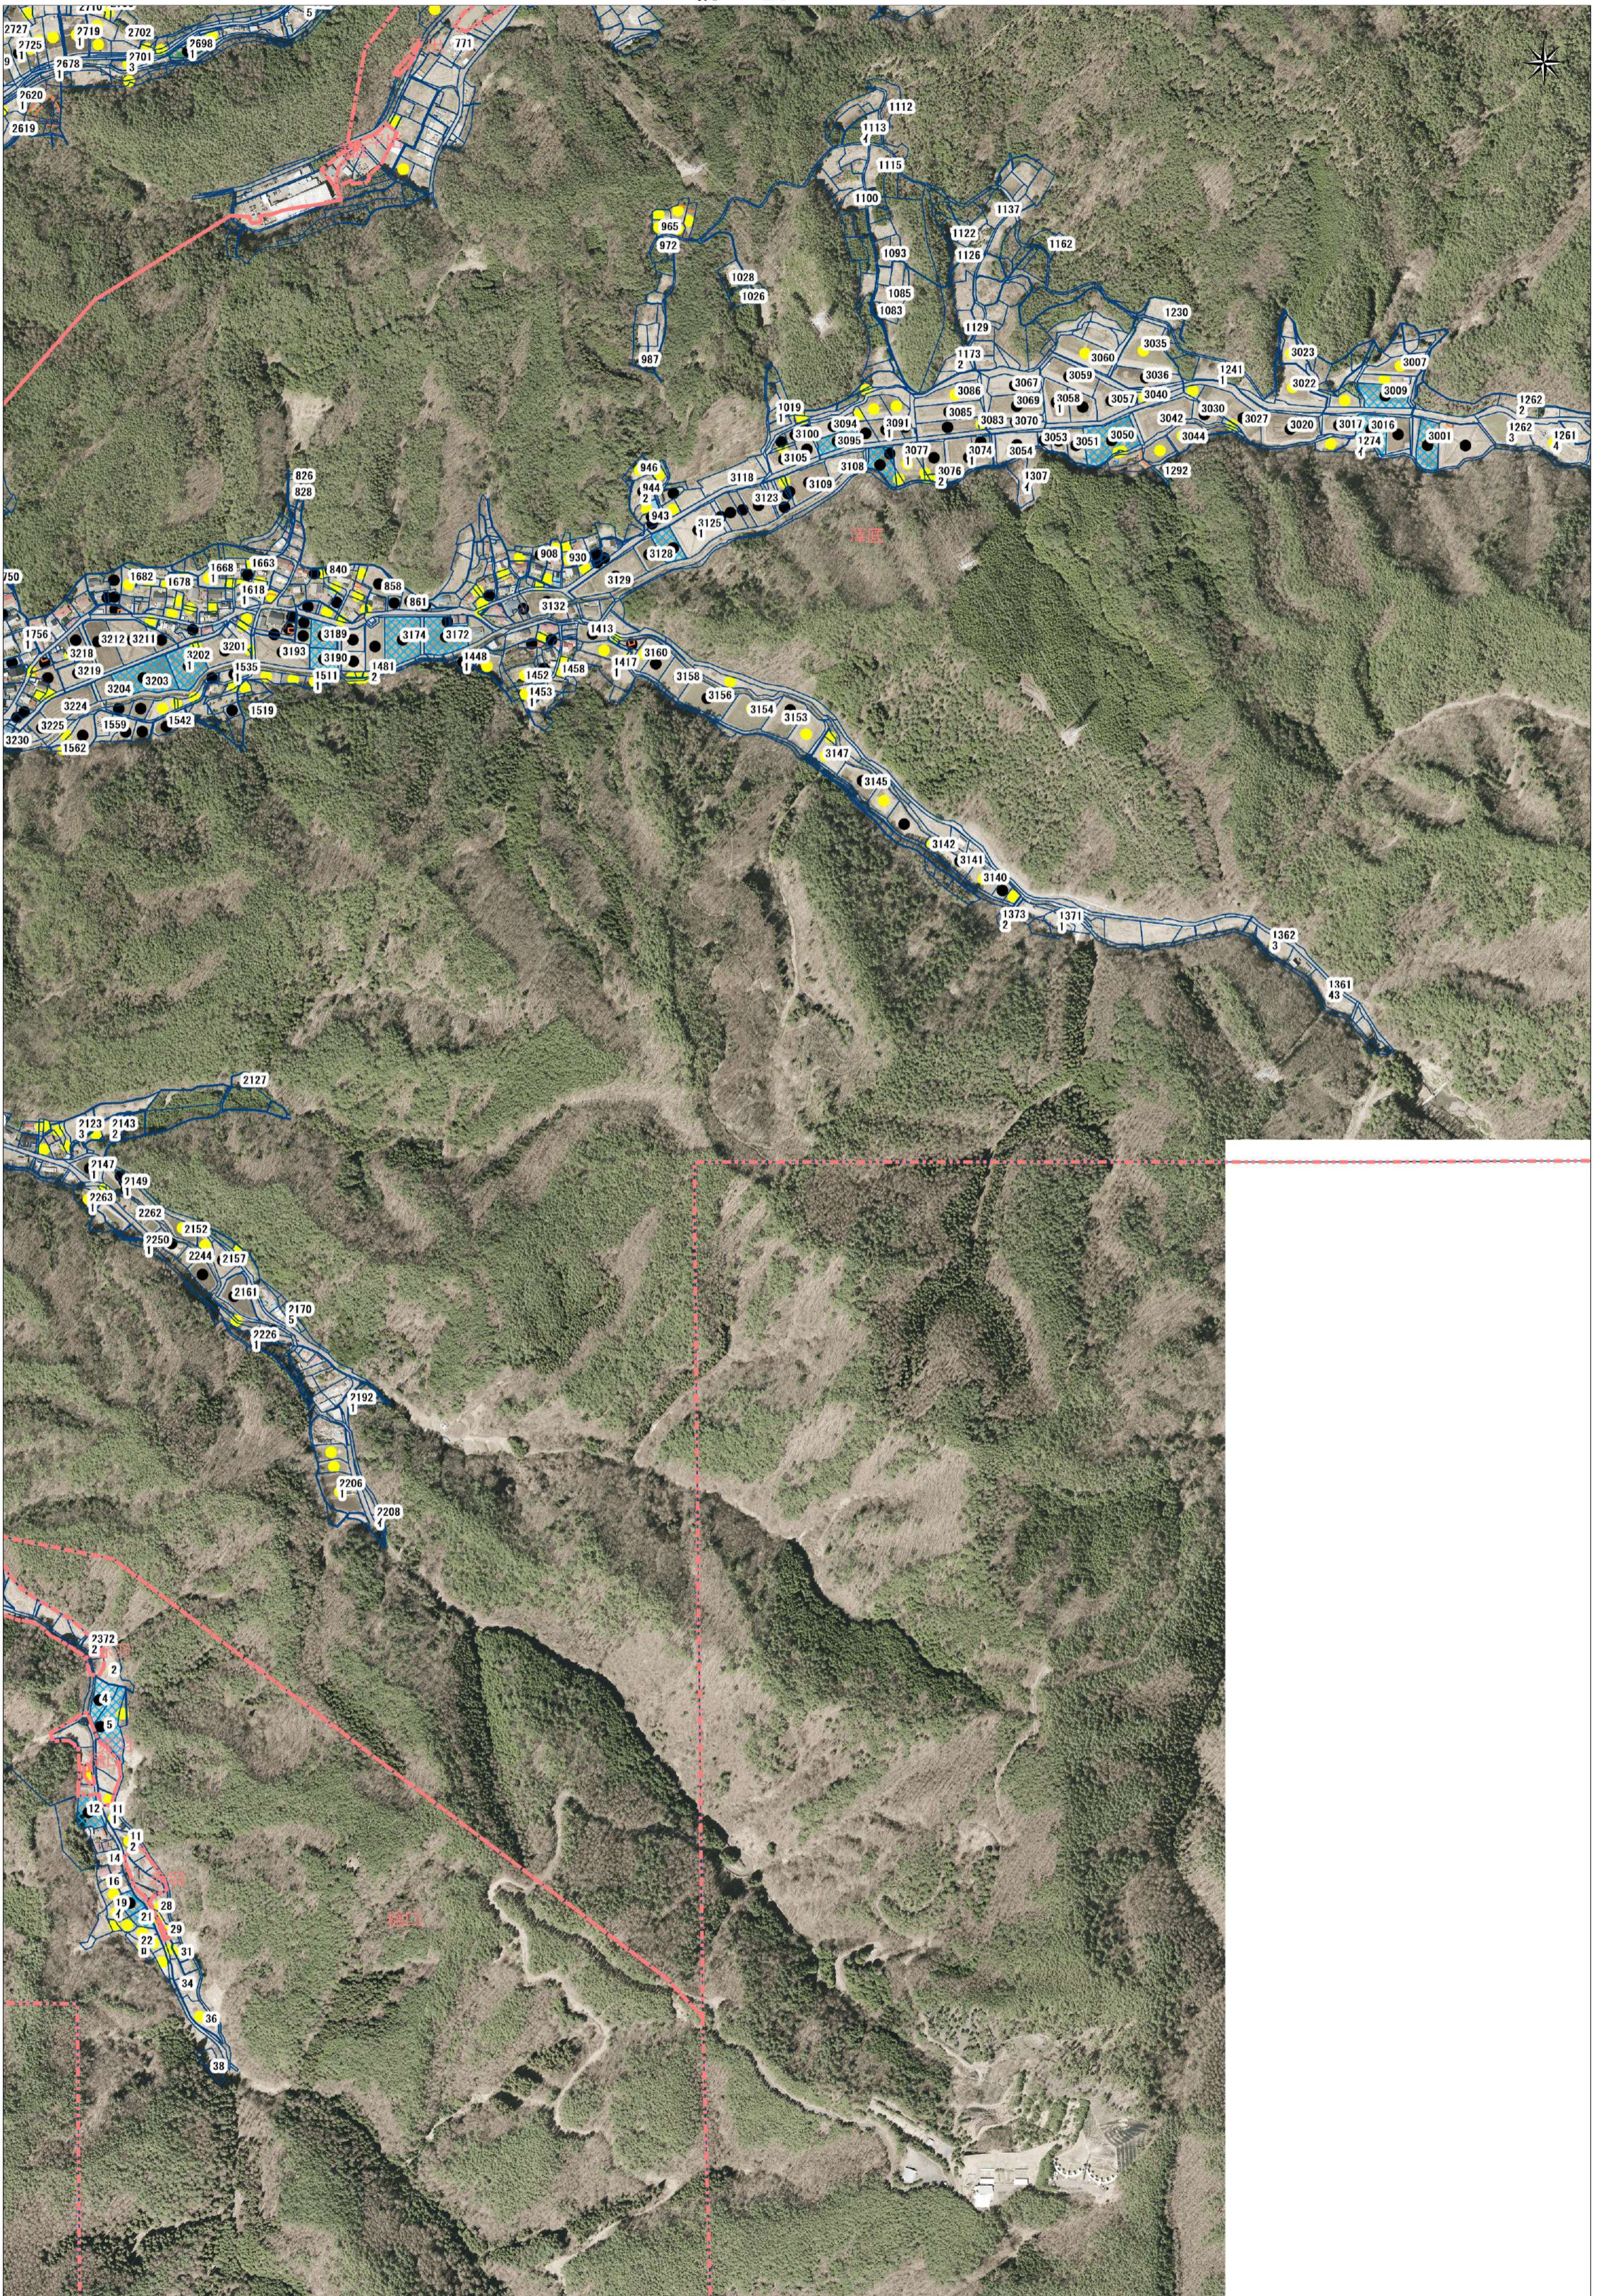

朝日地区2

緑色斜線:A / 水色斜線:B / 赤色斜線:C / オレンジ斜線:D / 黄色斜線:E
黒○●耕作地(自作・借入) 黄○●今後検討農地

朝日地区3

緑色斜線:A / 水色斜線:B / 赤色斜線:C / オレンジ斜線:D / 黄色斜線:E
黒○●耕作地(自作・借入) 黄○●今後検討農地

朝日地区4

緑色斜線:A / 水色斜線:B / 赤色斜線:C / オレンジ斜線:D / 黄色斜線:E
 黒〇・耕作地(自作・借入) 黄〇・今後検討農地

朝日地区5

緑色斜線:A / 水色斜線:B / 赤色斜線:C / オレンジ斜線:D / 黄色斜線:E
 黒〇・耕作地(自作・借入) 黄〇・今後検討農地