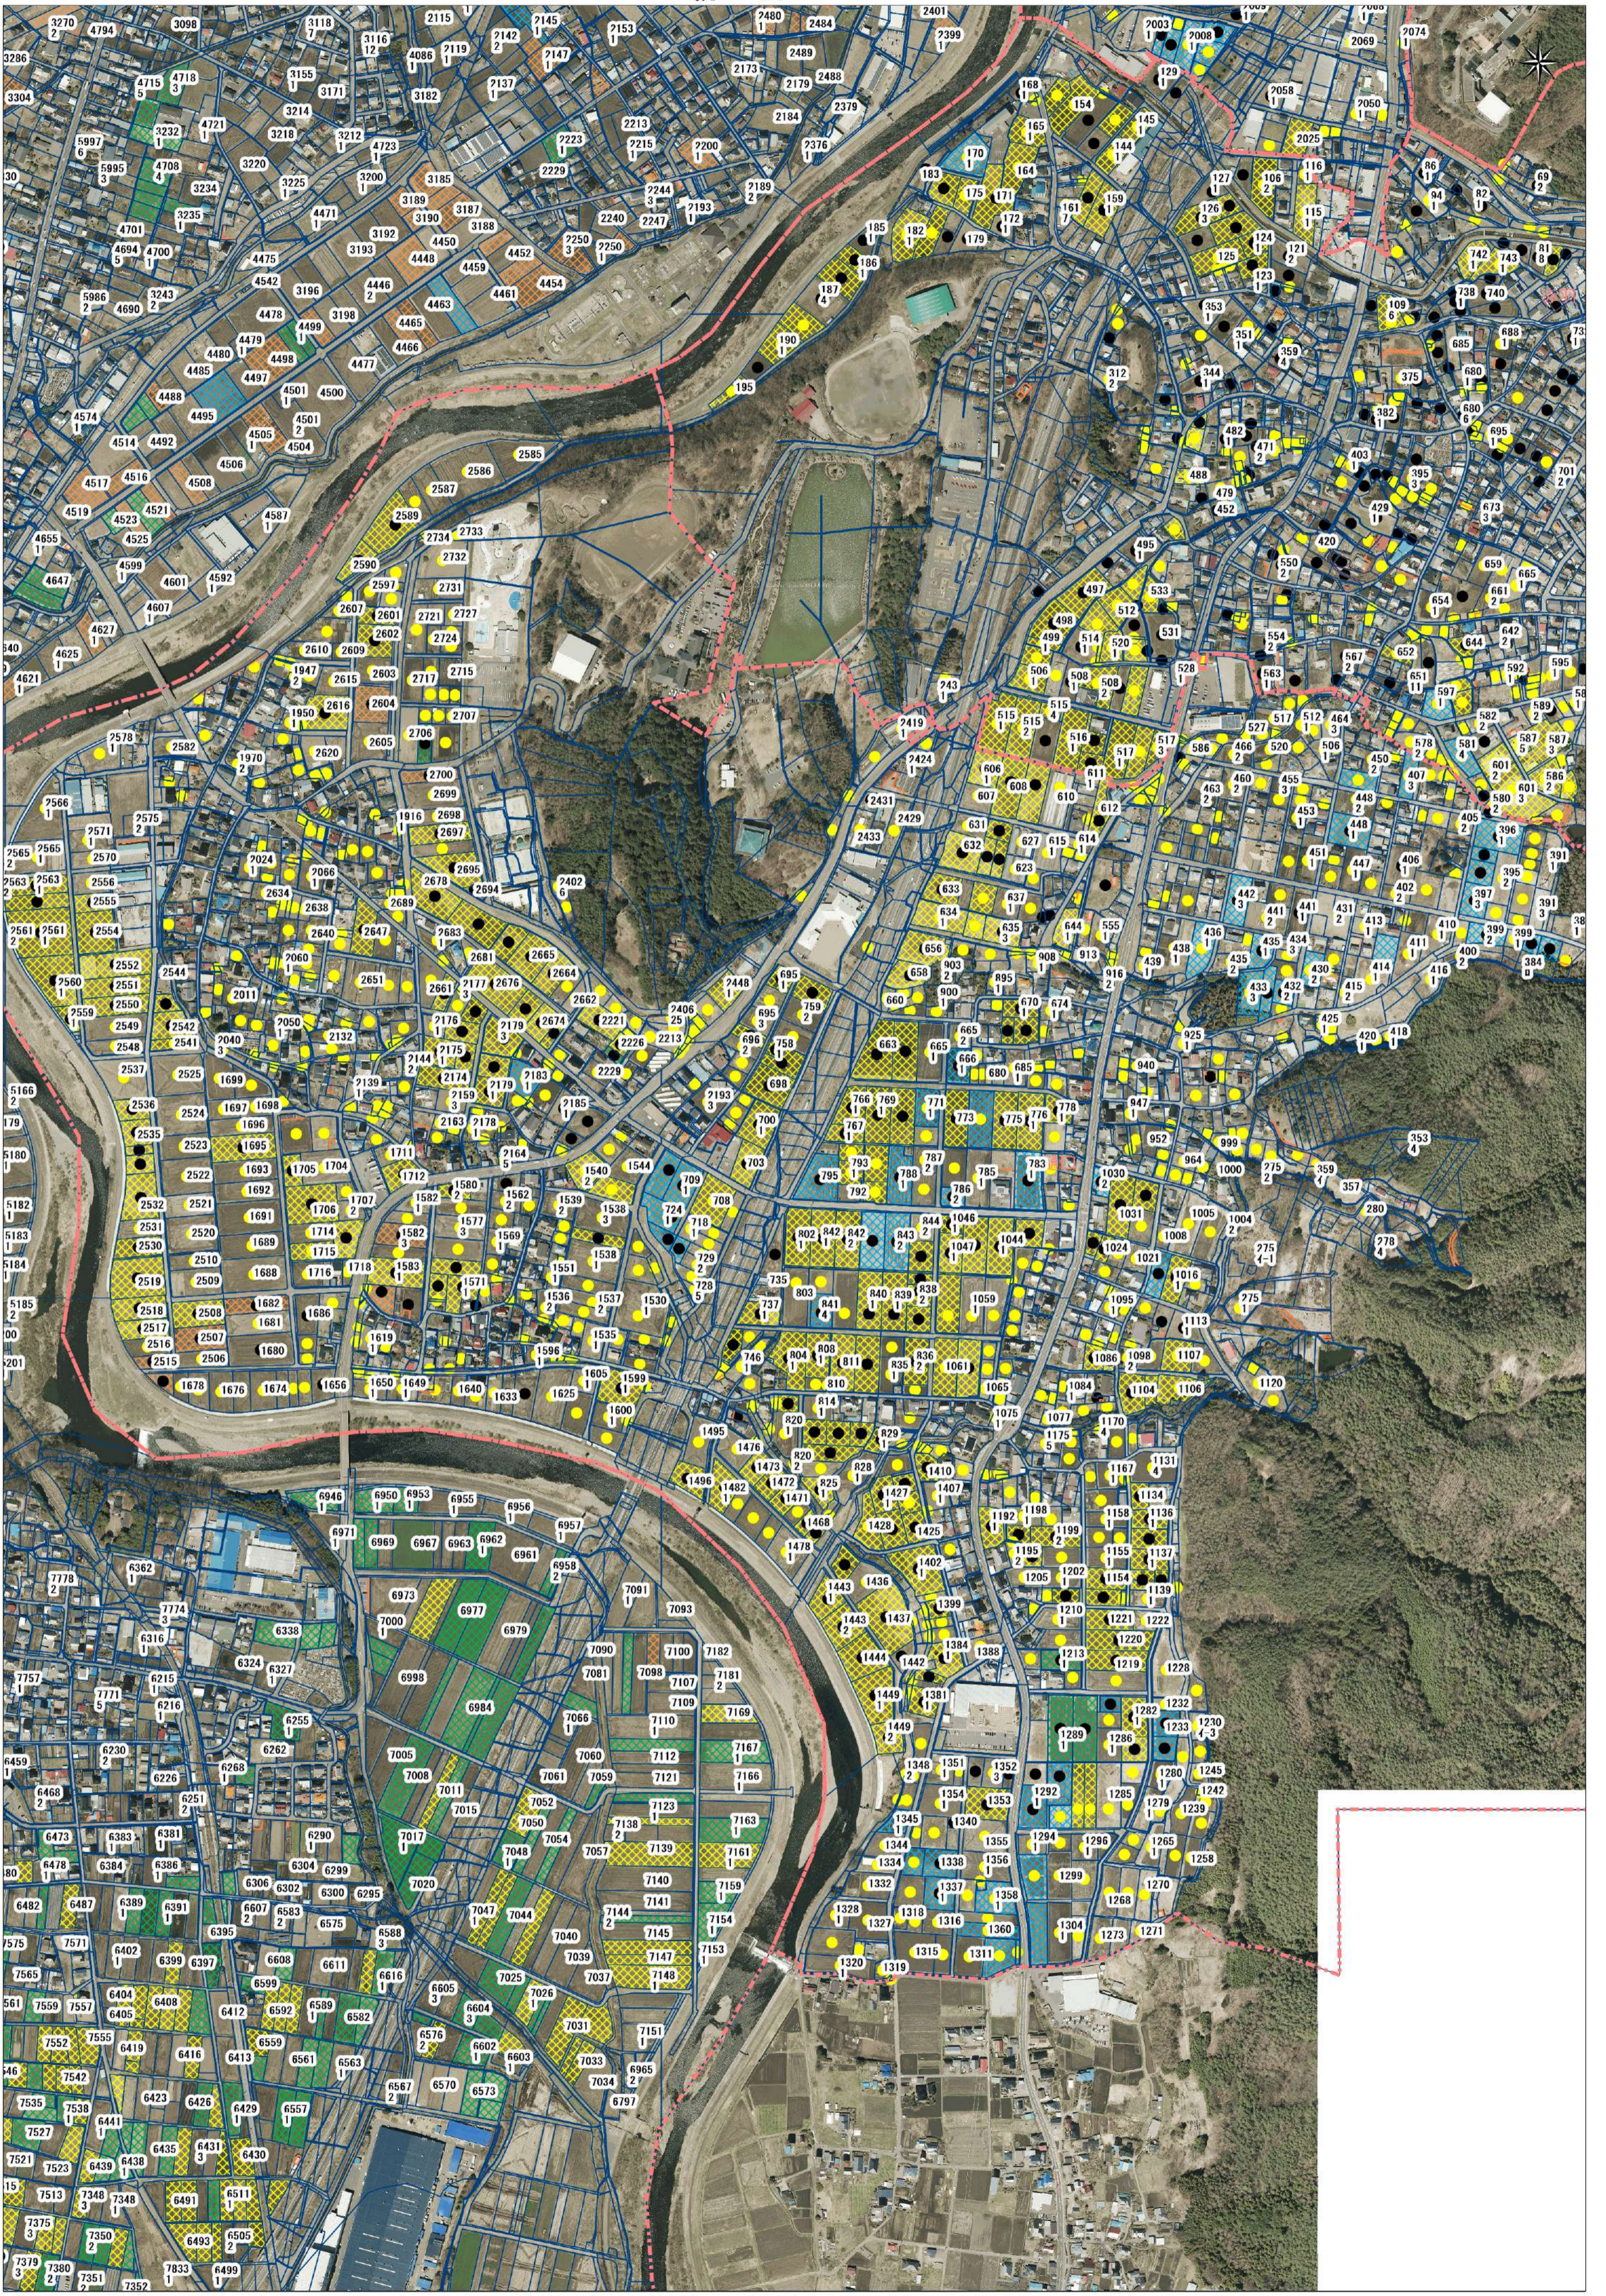

# 朝日地区1

緑色斜線:A / 水色斜線:B / 赤色斜線:C / オレンジ斜線:D / 黄色斜線:E  
黒〇・耕作地(自作・借入) 黄〇・今後検討農地

朝日地区3

緑色斜線:A / 水色斜線:B / 赤色斜線:C / オレンジ斜線:D / 黄色斜線:E  
黒〇・耕作地(自作・借入) 黄〇・今後検討農地

朝日地区4

緑色斜線:A / 水色斜線:B / 赤色斜線:C / オレンジ斜線:D / 黄色斜線:E  
 黒〇・耕作地(自作・借入) 黄〇・今後検討農地

朝日地区5

緑色斜線:A / 水色斜線:B / 赤色斜線:C / オレンジ斜線:D / 黄色斜線:E  
黒〇・耕作地(自作・借入) 黄〇・今後検討農地