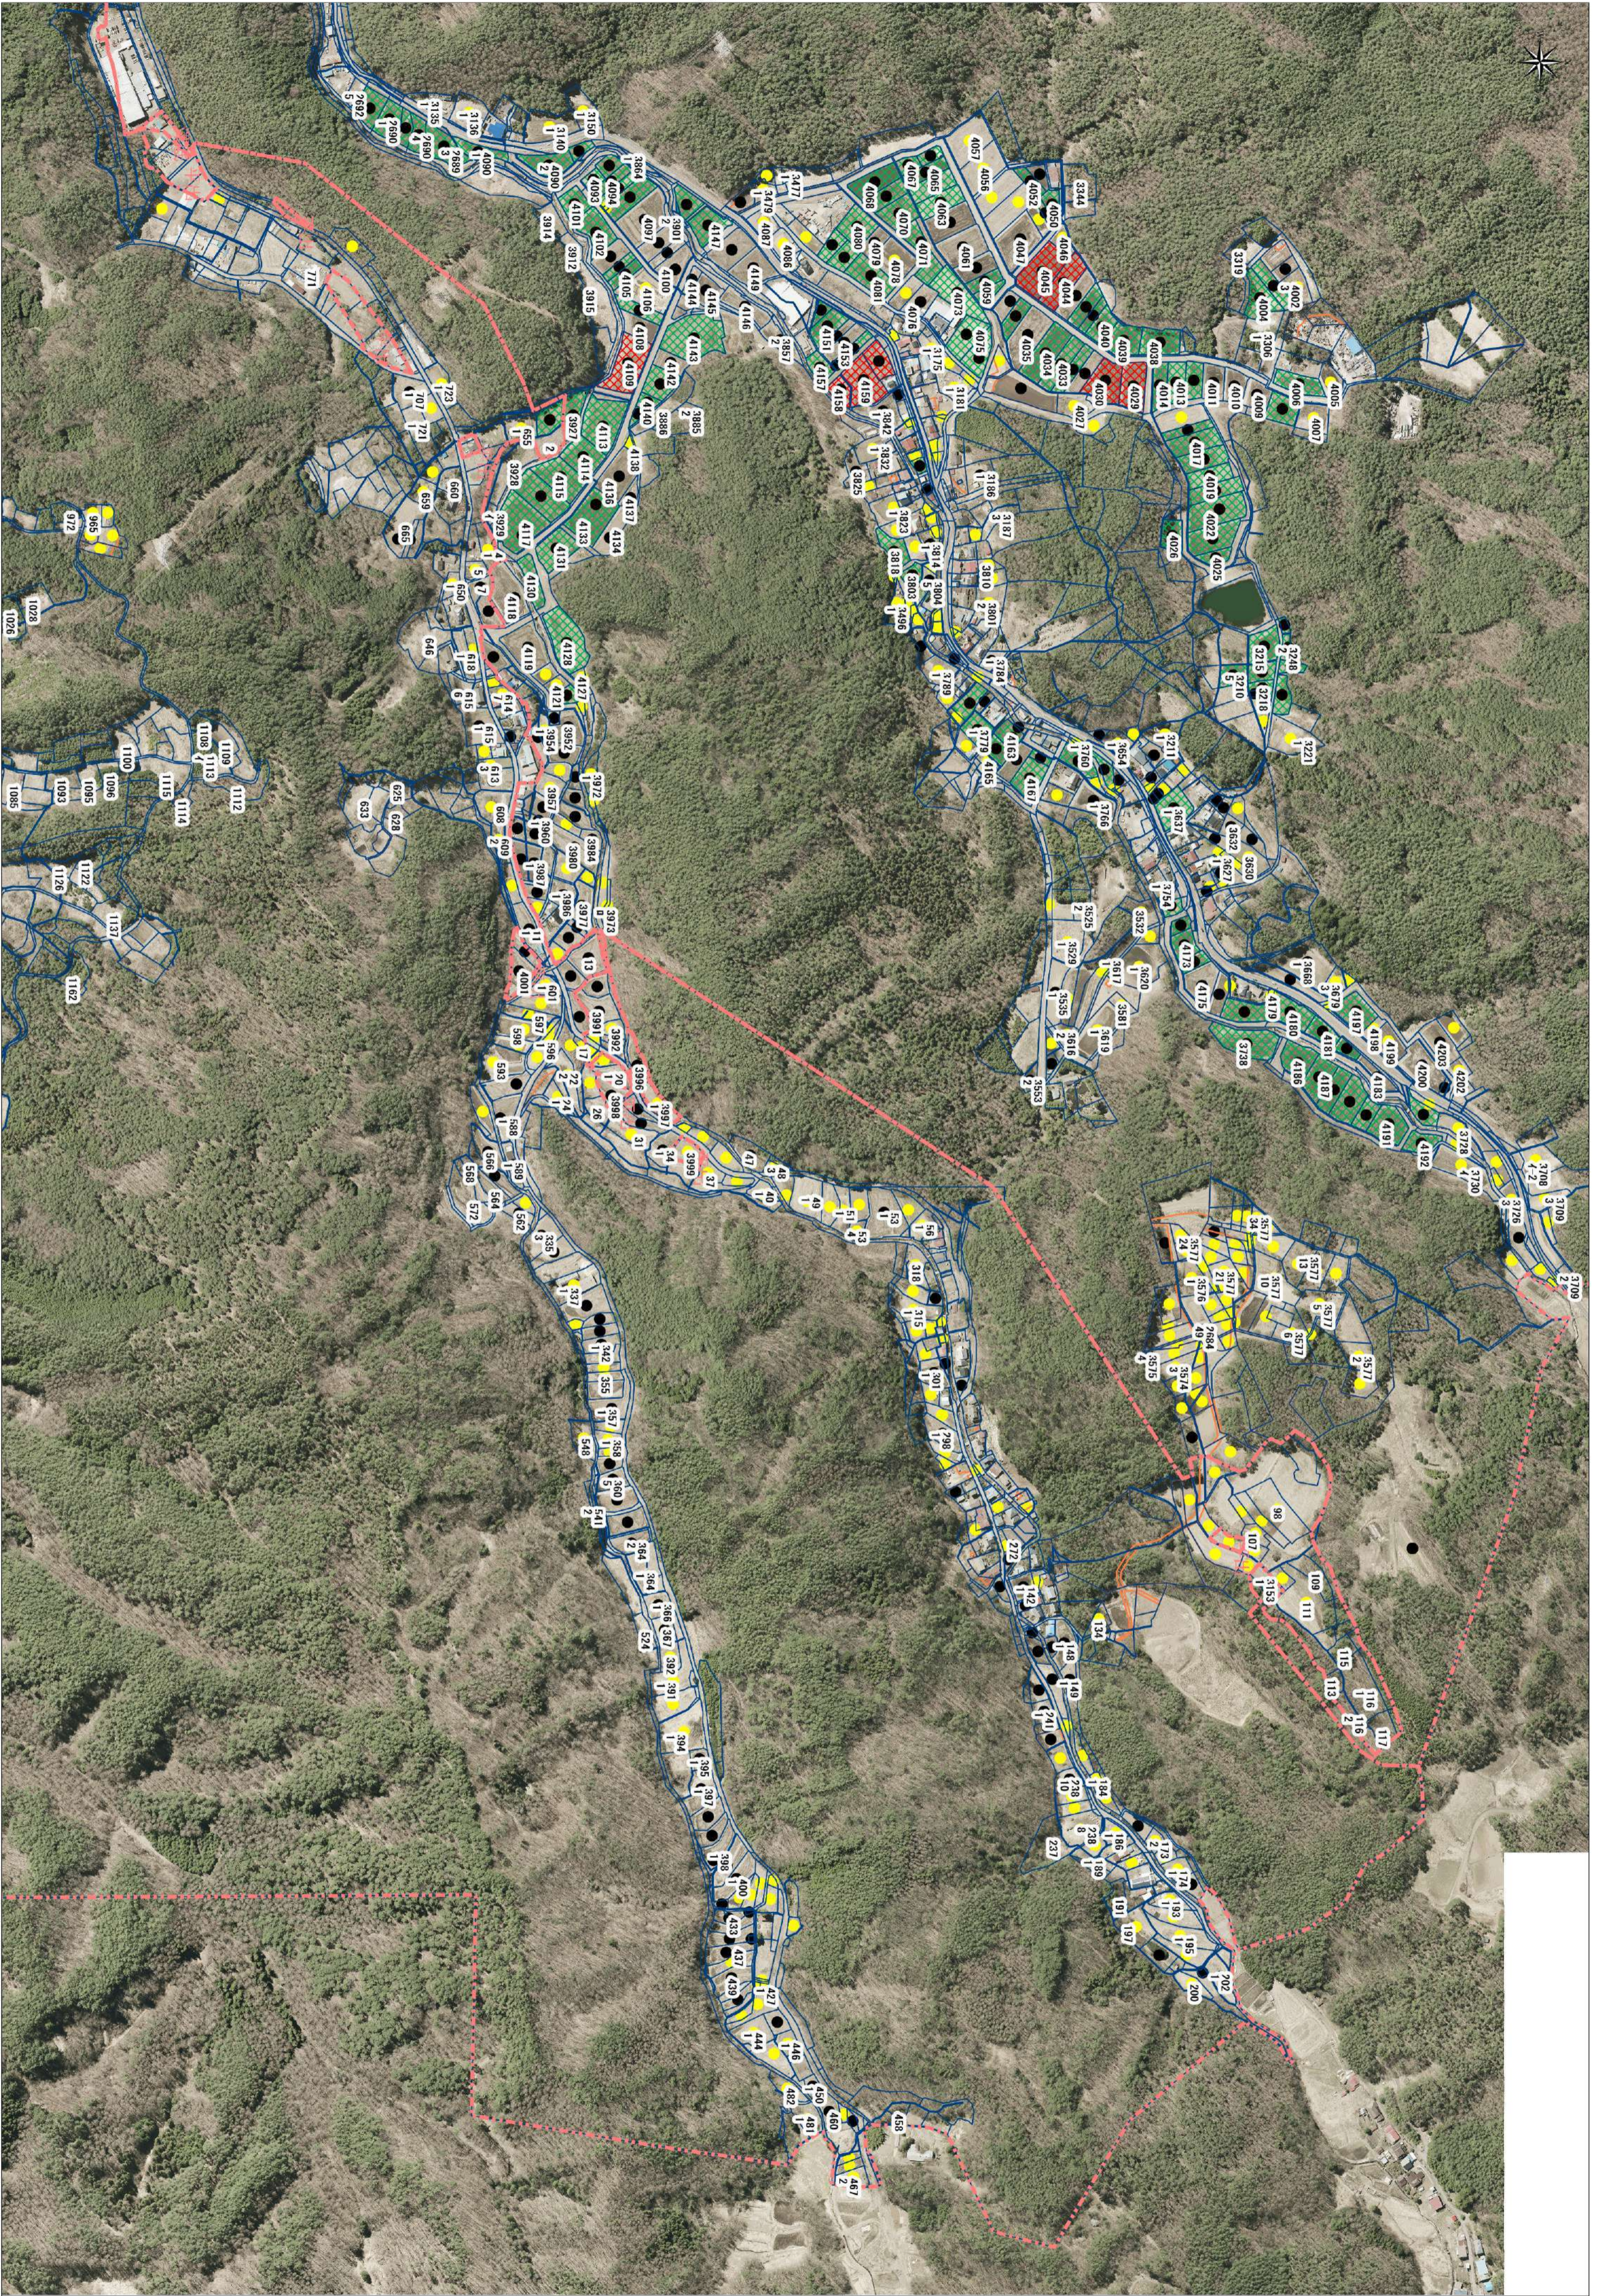

# 朝日地区1

緑色斜線:A / 水色斜線:B / 赤色斜線:C / オレンジ斜線:D / 黄色斜線:E  
黒〇・耕作地(自作・借入) 黄〇・今後検討農地

朝日地区3

緑色斜線:A / 水色斜線:B / 赤色斜線:C / オレンジ斜線:D / 黄色斜線:E  
黒〇・耕作地(自作・借入) 黄〇・今後検討農地

朝日地区4

緑色斜線:A / 水色斜線:B / 赤色斜線:C / オレンジ斜線:D / 黄色斜線:E  
 黒〇・耕作地(自作・借入) 黄〇・今後検討農地

朝日地区5

緑色斜線:A / 水色斜線:B / 赤色斜線:C / オレンジ斜線:D / 黄色斜線:E  
黒〇・耕作地(自作・借入) 黄〇・今後検討農地