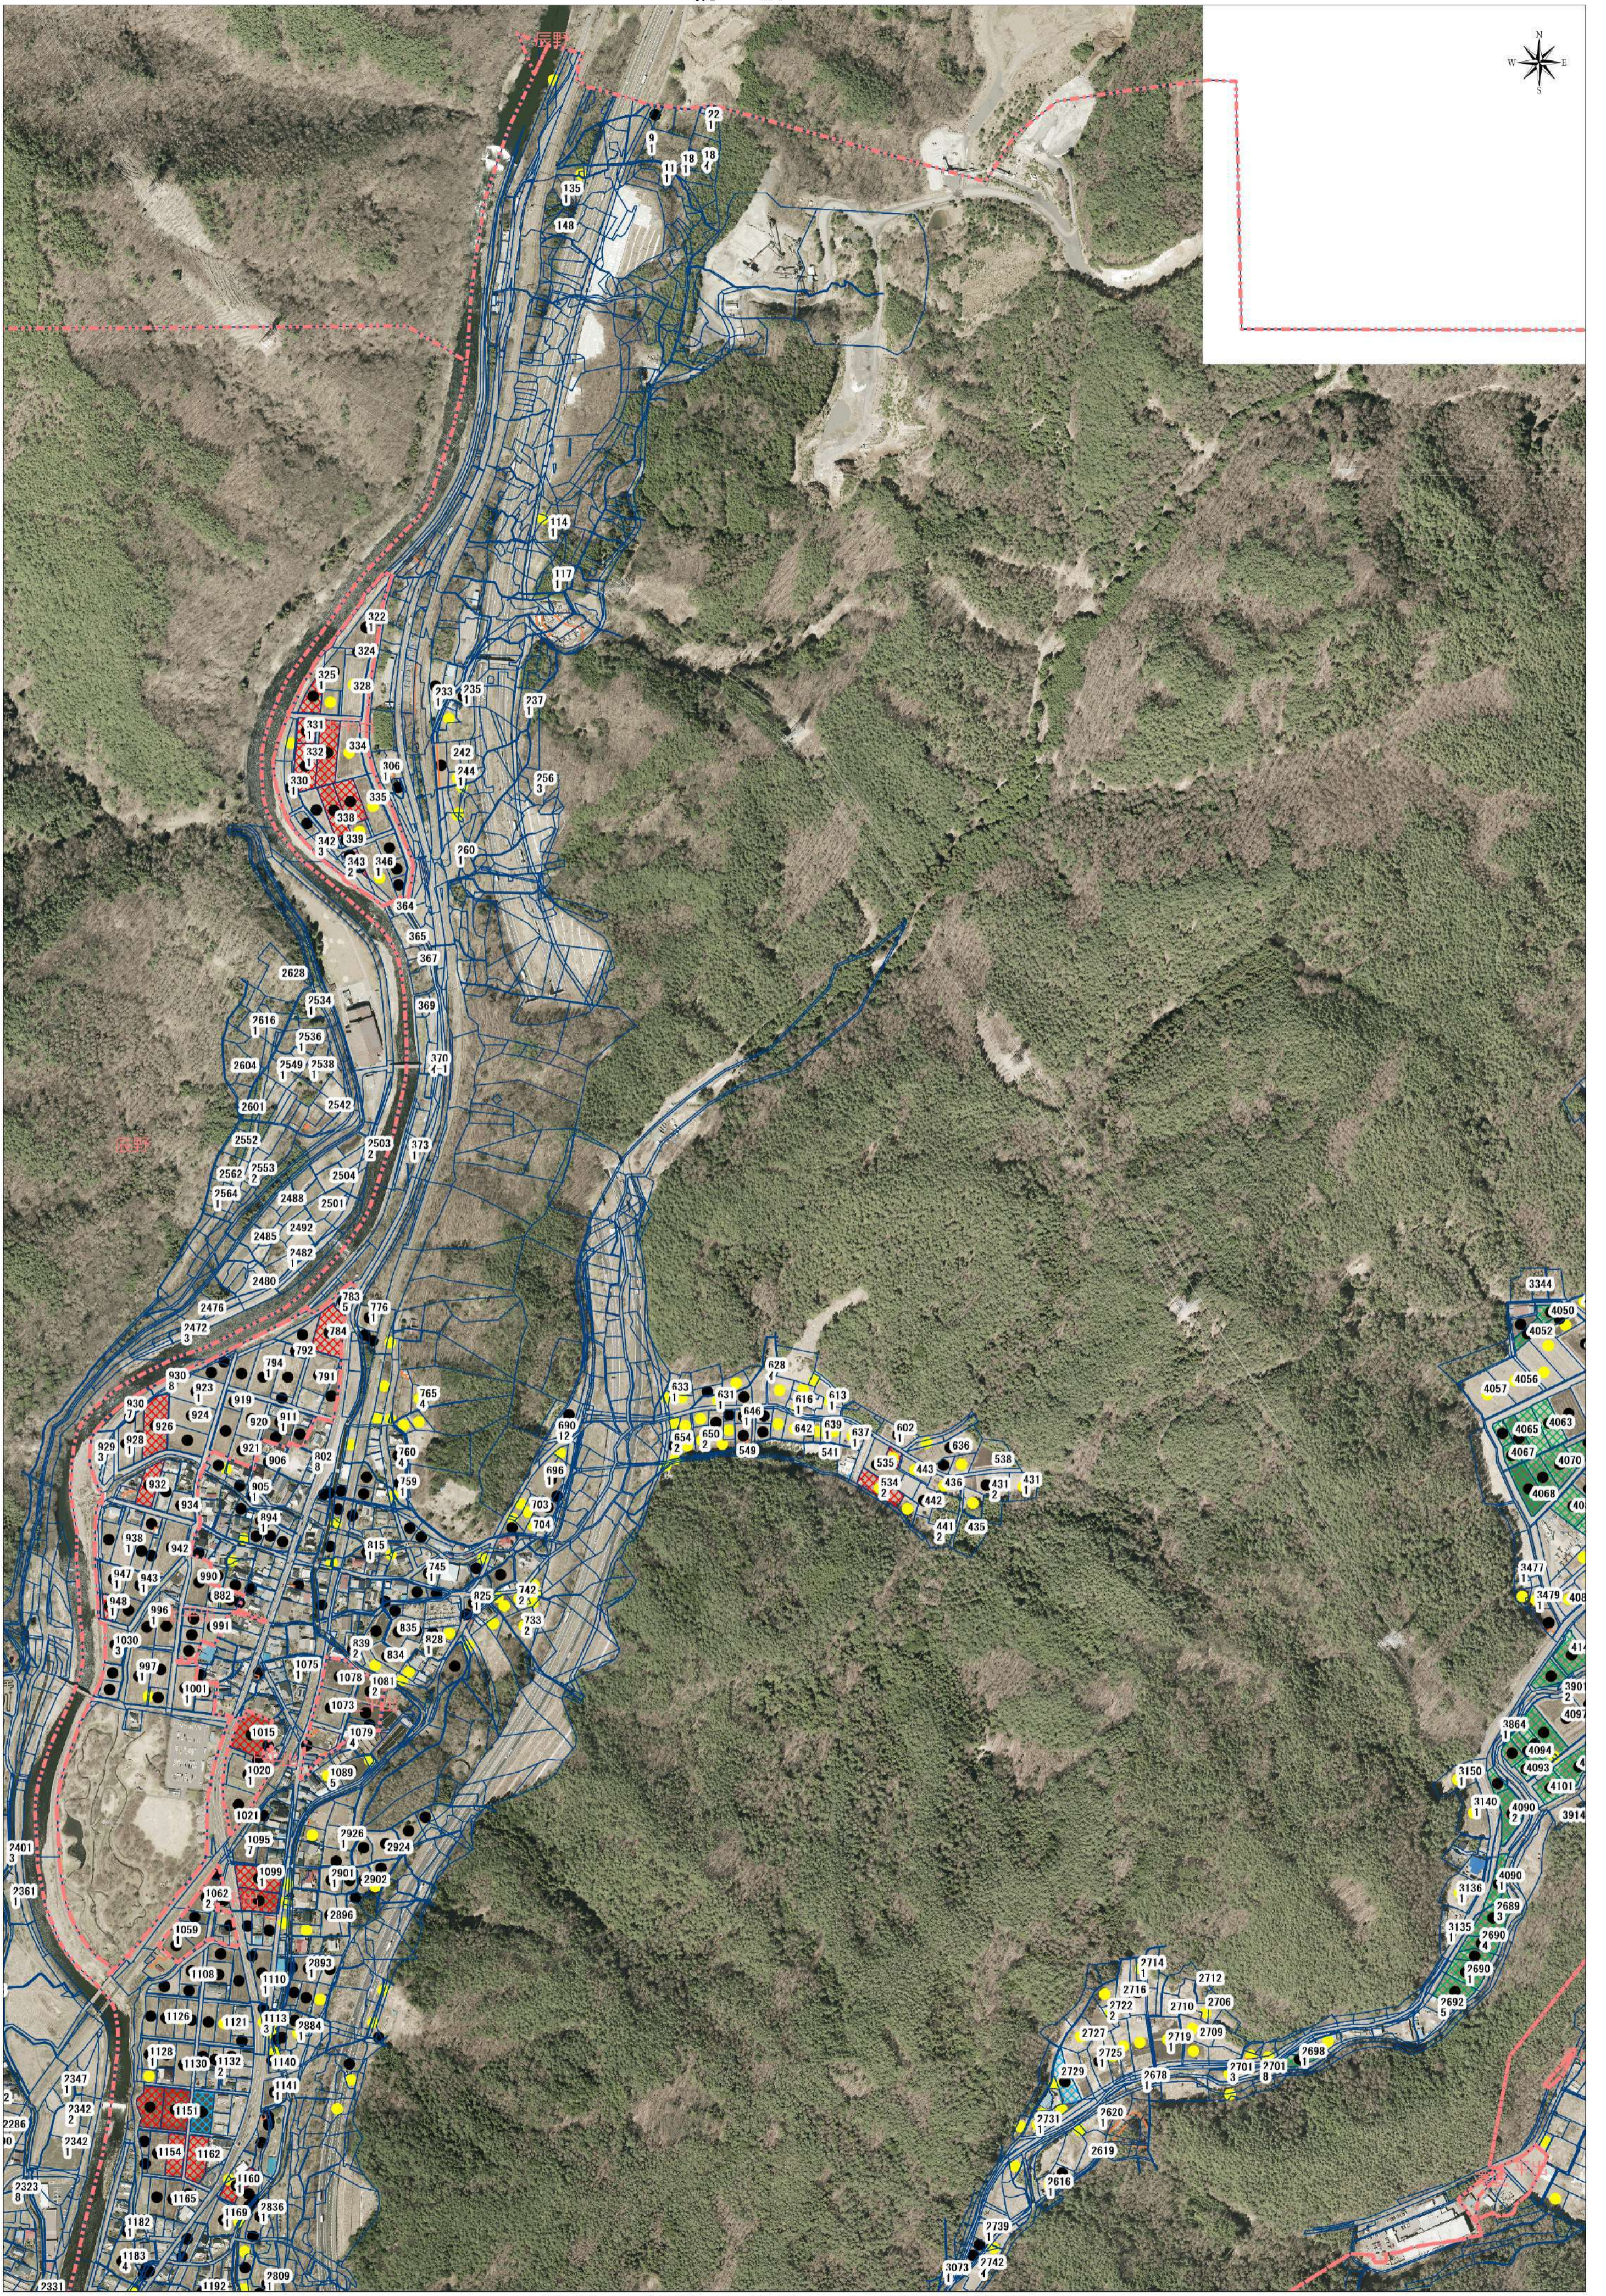

# 朝日地区1

緑色斜線:A / 水色斜線:B / 赤色斜線:C / オレンジ斜線:D / 黄色斜線:E  
黒〇・耕作地(自作・借入) 黄〇・今後検討農地

朝日地区3

緑色斜線:A / 水色斜線:B / 赤色斜線:C / オレンジ斜線:D / 黄色斜線:E  
黒〇・耕作地(自作・借入) 黄〇・今後検討農地

朝日地区4

緑色斜線:A / 水色斜線:B / 赤色斜線:C / オレンジ斜線:D / 黄色斜線:E  
 黒〇・耕作地(自作・借入) 黄〇・今後検討農地

朝日地区5

緑色斜線:A / 水色斜線:B / 赤色斜線:C / オレンジ斜線:D / 黄色斜線:E  
黒〇・耕作地(自作・借入) 黄〇・今後検討農地