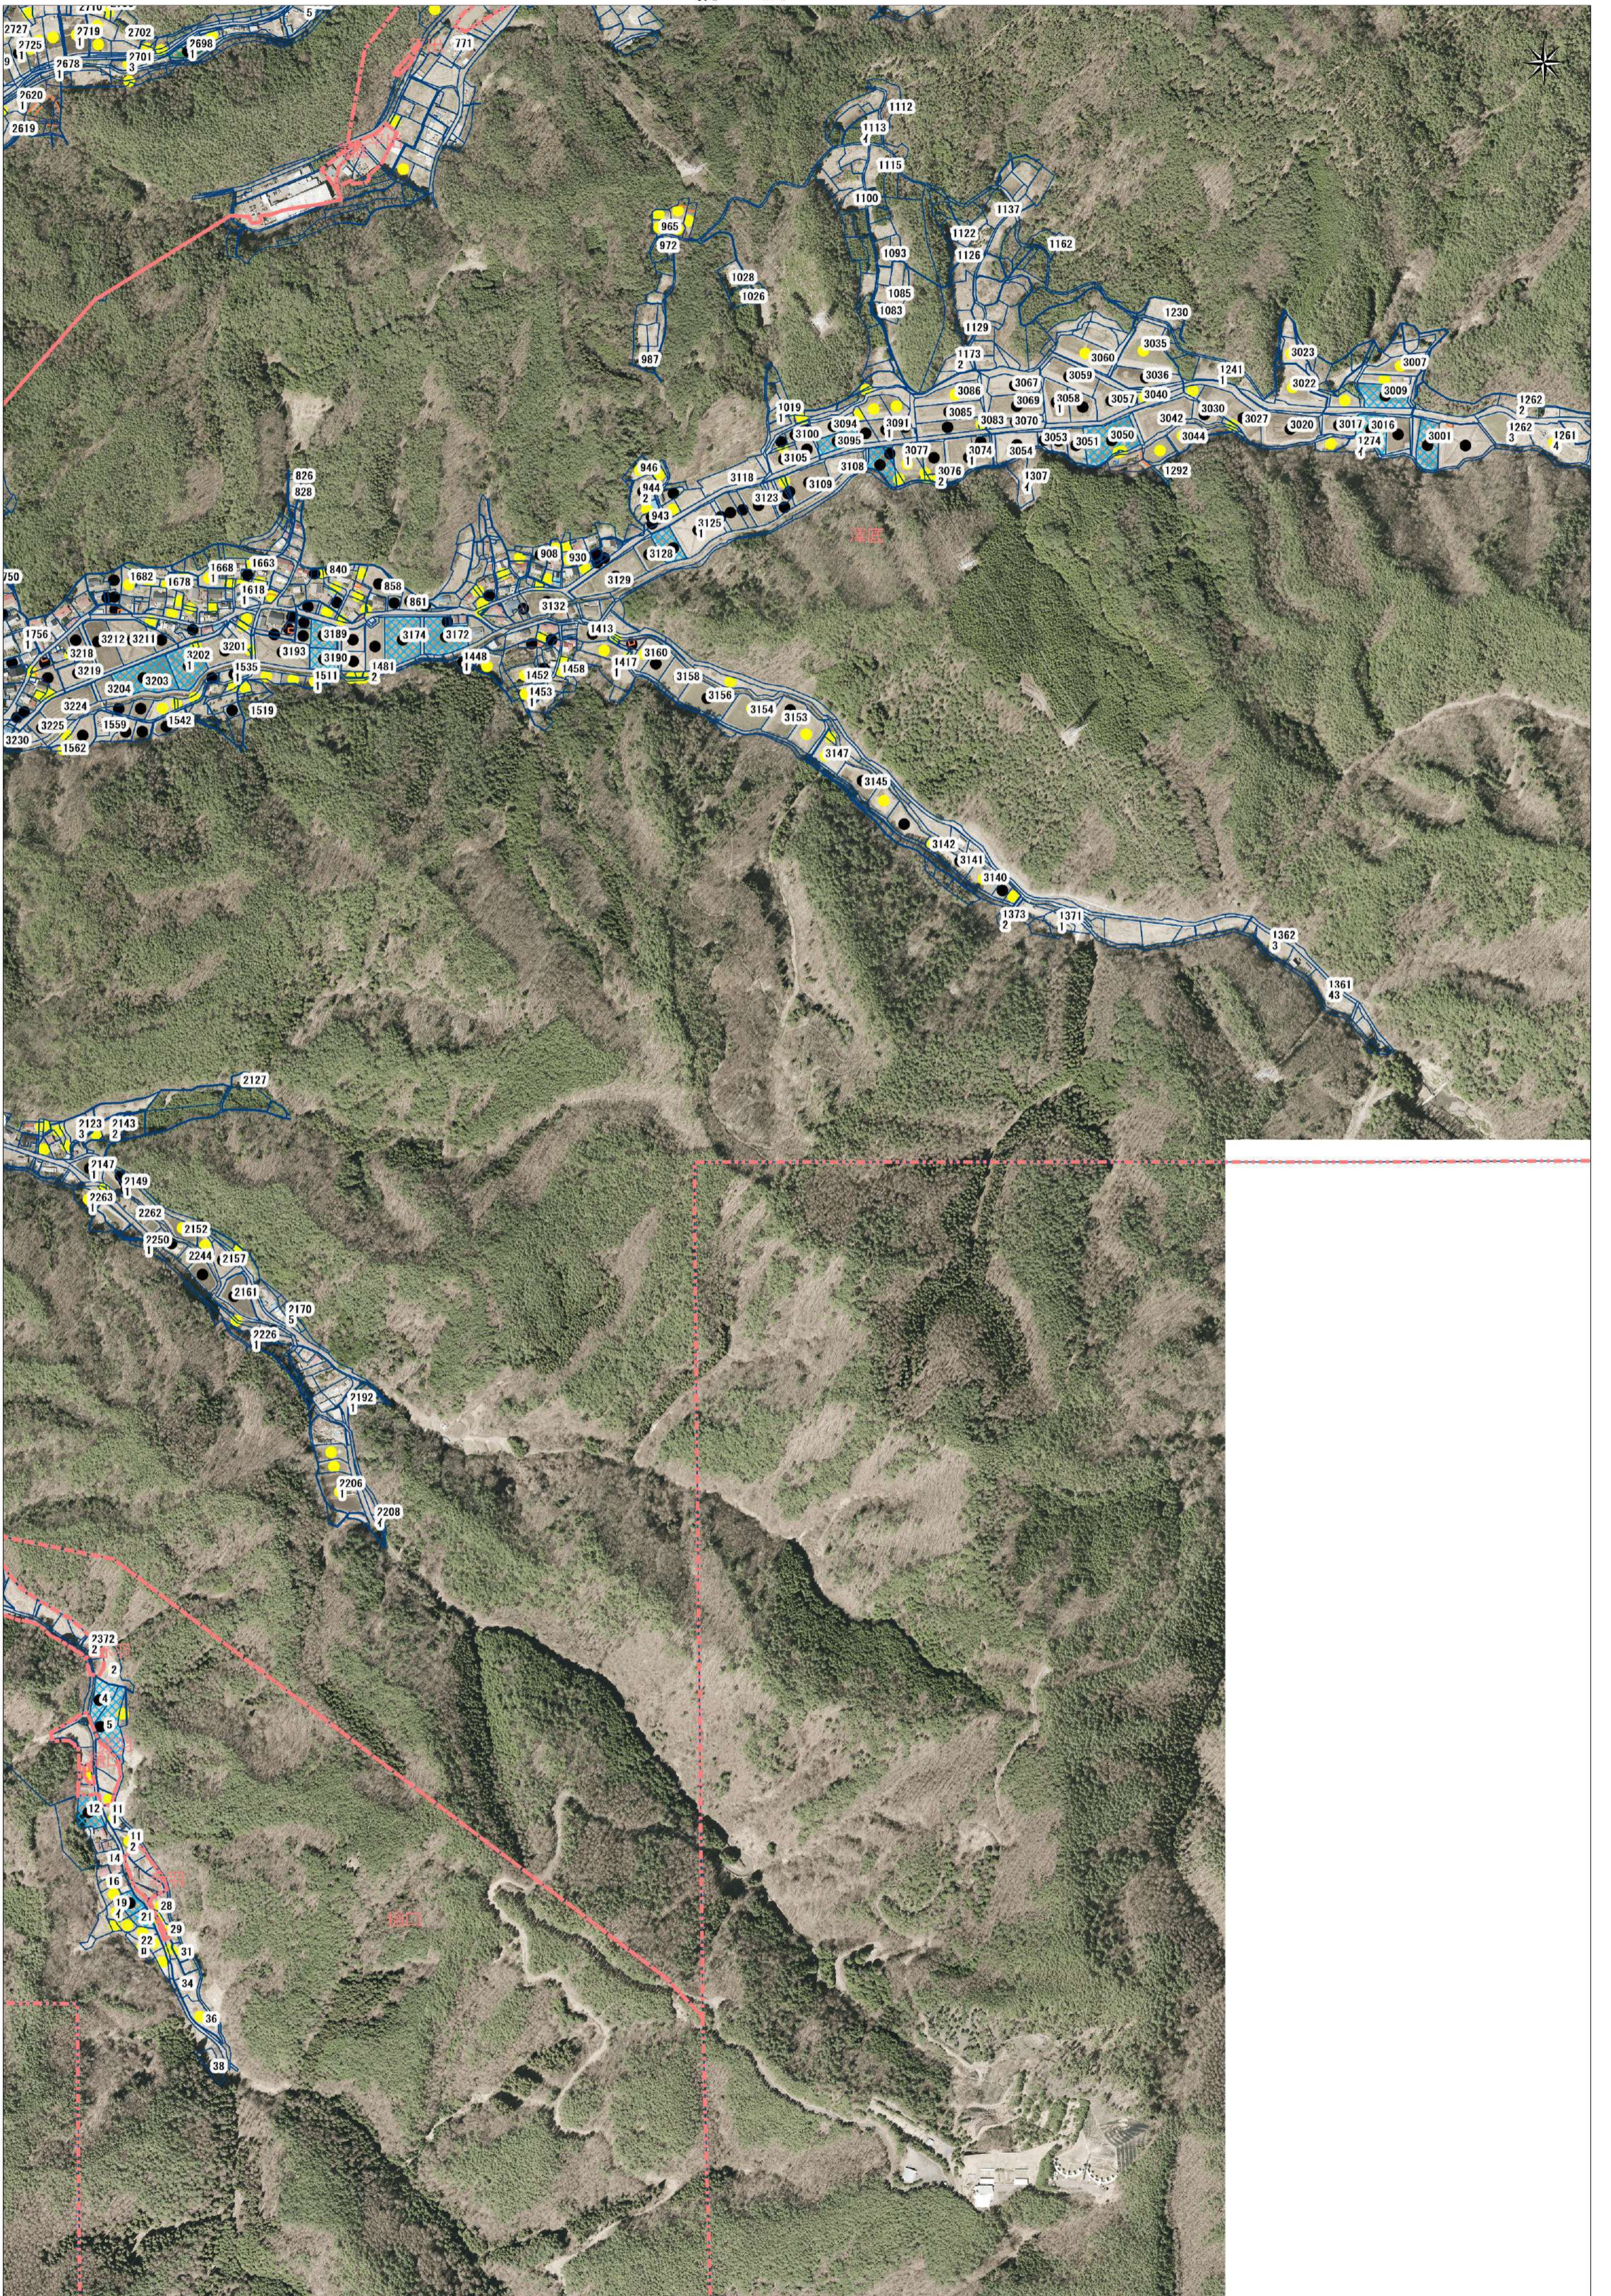

# 朝日地区1

緑色斜線:A / 水色斜線:B / 赤色斜線:C / オレンジ斜線:D / 黄色斜線:E  
黒〇・耕作地(自作・借入) 黄〇・今後検討農地

朝日地区3

緑色斜線:A / 水色斜線:B / 赤色斜線:C / オレンジ斜線:D / 黄色斜線:E  
黒〇・耕作地(自作・借入) 黄〇・今後検討農地

朝日地区4

緑色斜線:A / 水色斜線:B / 赤色斜線:C / オレンジ斜線:D / 黄色斜線:E  
 黒〇・耕作地(自作・借入) 黄〇・今後検討農地

朝日地区5

緑色斜線:A / 水色斜線:B / 赤色斜線:C / オレンジ斜線:D / 黄色斜線:E  
黒〇・耕作地(自作・借入) 黄〇・今後検討農地