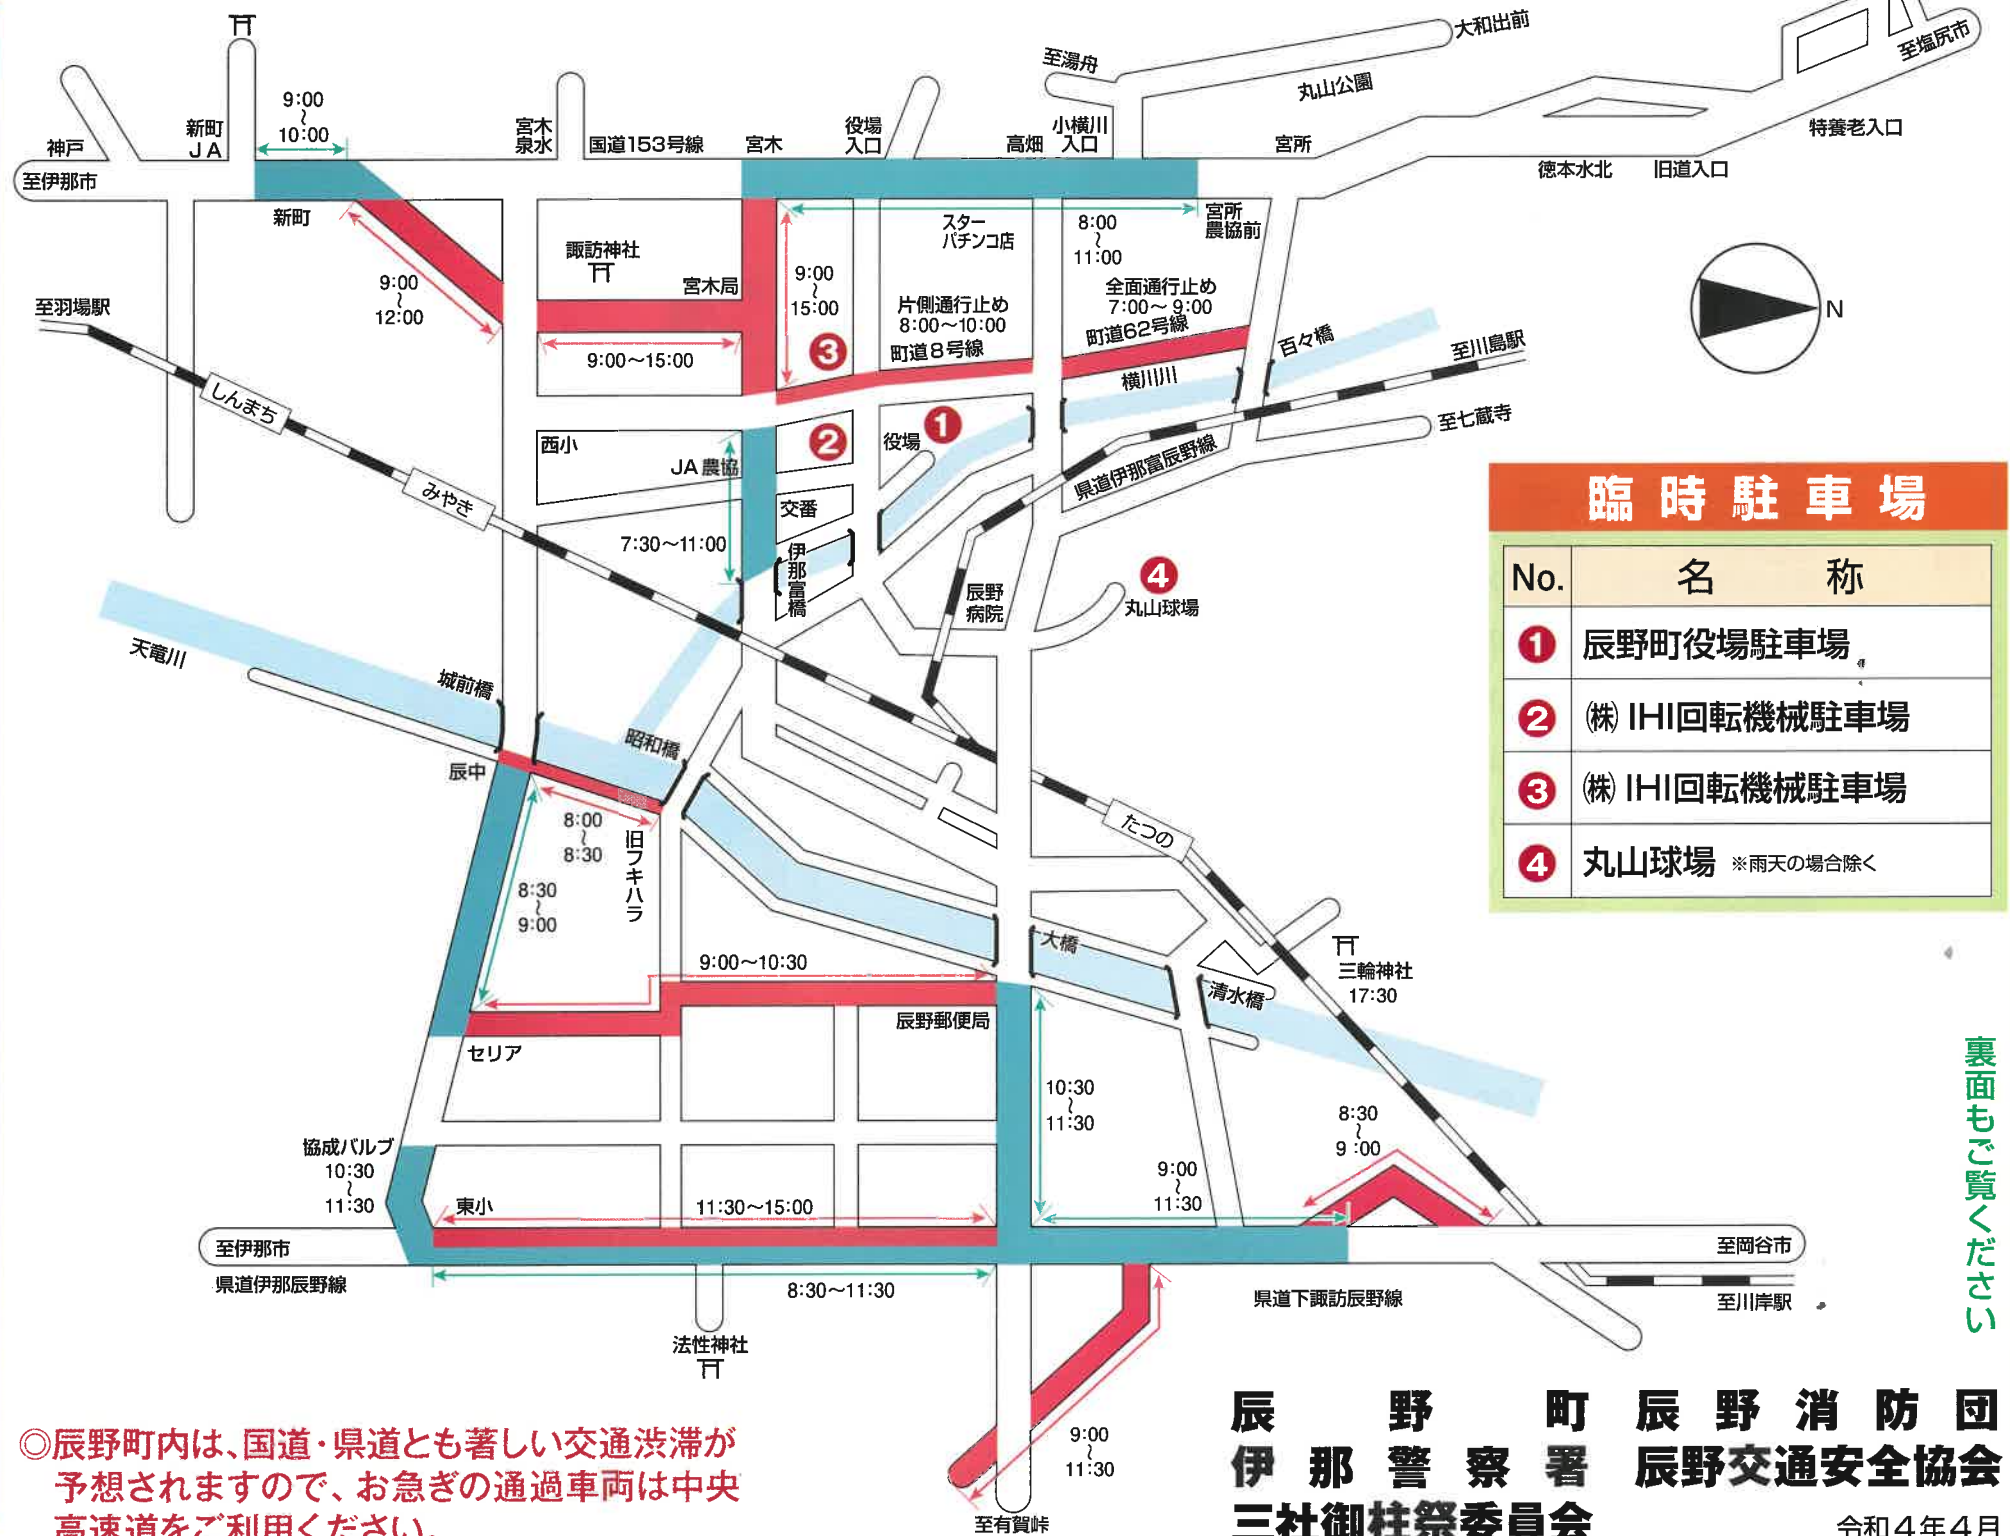

4月24日
里曳き

辰野町三社御柱祭 交通規制 案内

4月23日・24日辰野町三社(諏訪・三輪・法性)の御柱祭が行われます。次のとおり交通規制を実施しますのでご協力ください。
三輪神社 里曳き2日目

交通規制

の区間は、車両通行禁止になります。

神社	区間	時間
諏訪神社	宮木郵便局～宮木下町交差点	9:00～15:00
	宮木交差点～宮木東町交差点	9:00～15:00
	新町交差点～宮木下町交差点	9:00～11:00
法性神社	平出橋～上町旧道出口	8:30～9:00
	山口小路	9:00～11:30
	昭和橋～城前橋	8:00～8:30
	セリア前～辰野郵便局入口	9:00～10:30
	平出交差点～城前交差点	11:30～15:00

の区間は、片側交互通行になります。

神社	区間	時間
諏訪神社	JA宮所支所～宮木交差点	8:00～11:00
	宮木東町交差点～伊那富橋西詰	7:30～11:00
	JA新町～新町交差点	13:30～16:00
法性神社	城前橋～セリア前	8:30～9:00
	平出橋～平出交差点	9:00～11:30
	大橋東詰～平出交差点	10:30～11:30
	平出交差点～城前交差点	8:30～11:30
	城前交差点～協成バルブ	10:30～11:30
	協成バルブ	10:30～11:30

臨時駐車場

No.	名称
①	辰野町役場駐車場
②	(株)IHI回転機械駐車場
③	(株)IHI回転機械駐車場
④	丸山球場 ※雨天の場合除く

◎辰野町内は、国道・県道とも著しい交通渋滞が予想されますので、お急ぎの通過車両は中央高速道をご利用ください。

辰野町 辰野消防団
伊那警察署 辰野交通安全協会
三社御柱祭委員会
令和4年4月

裏面もご覧ください