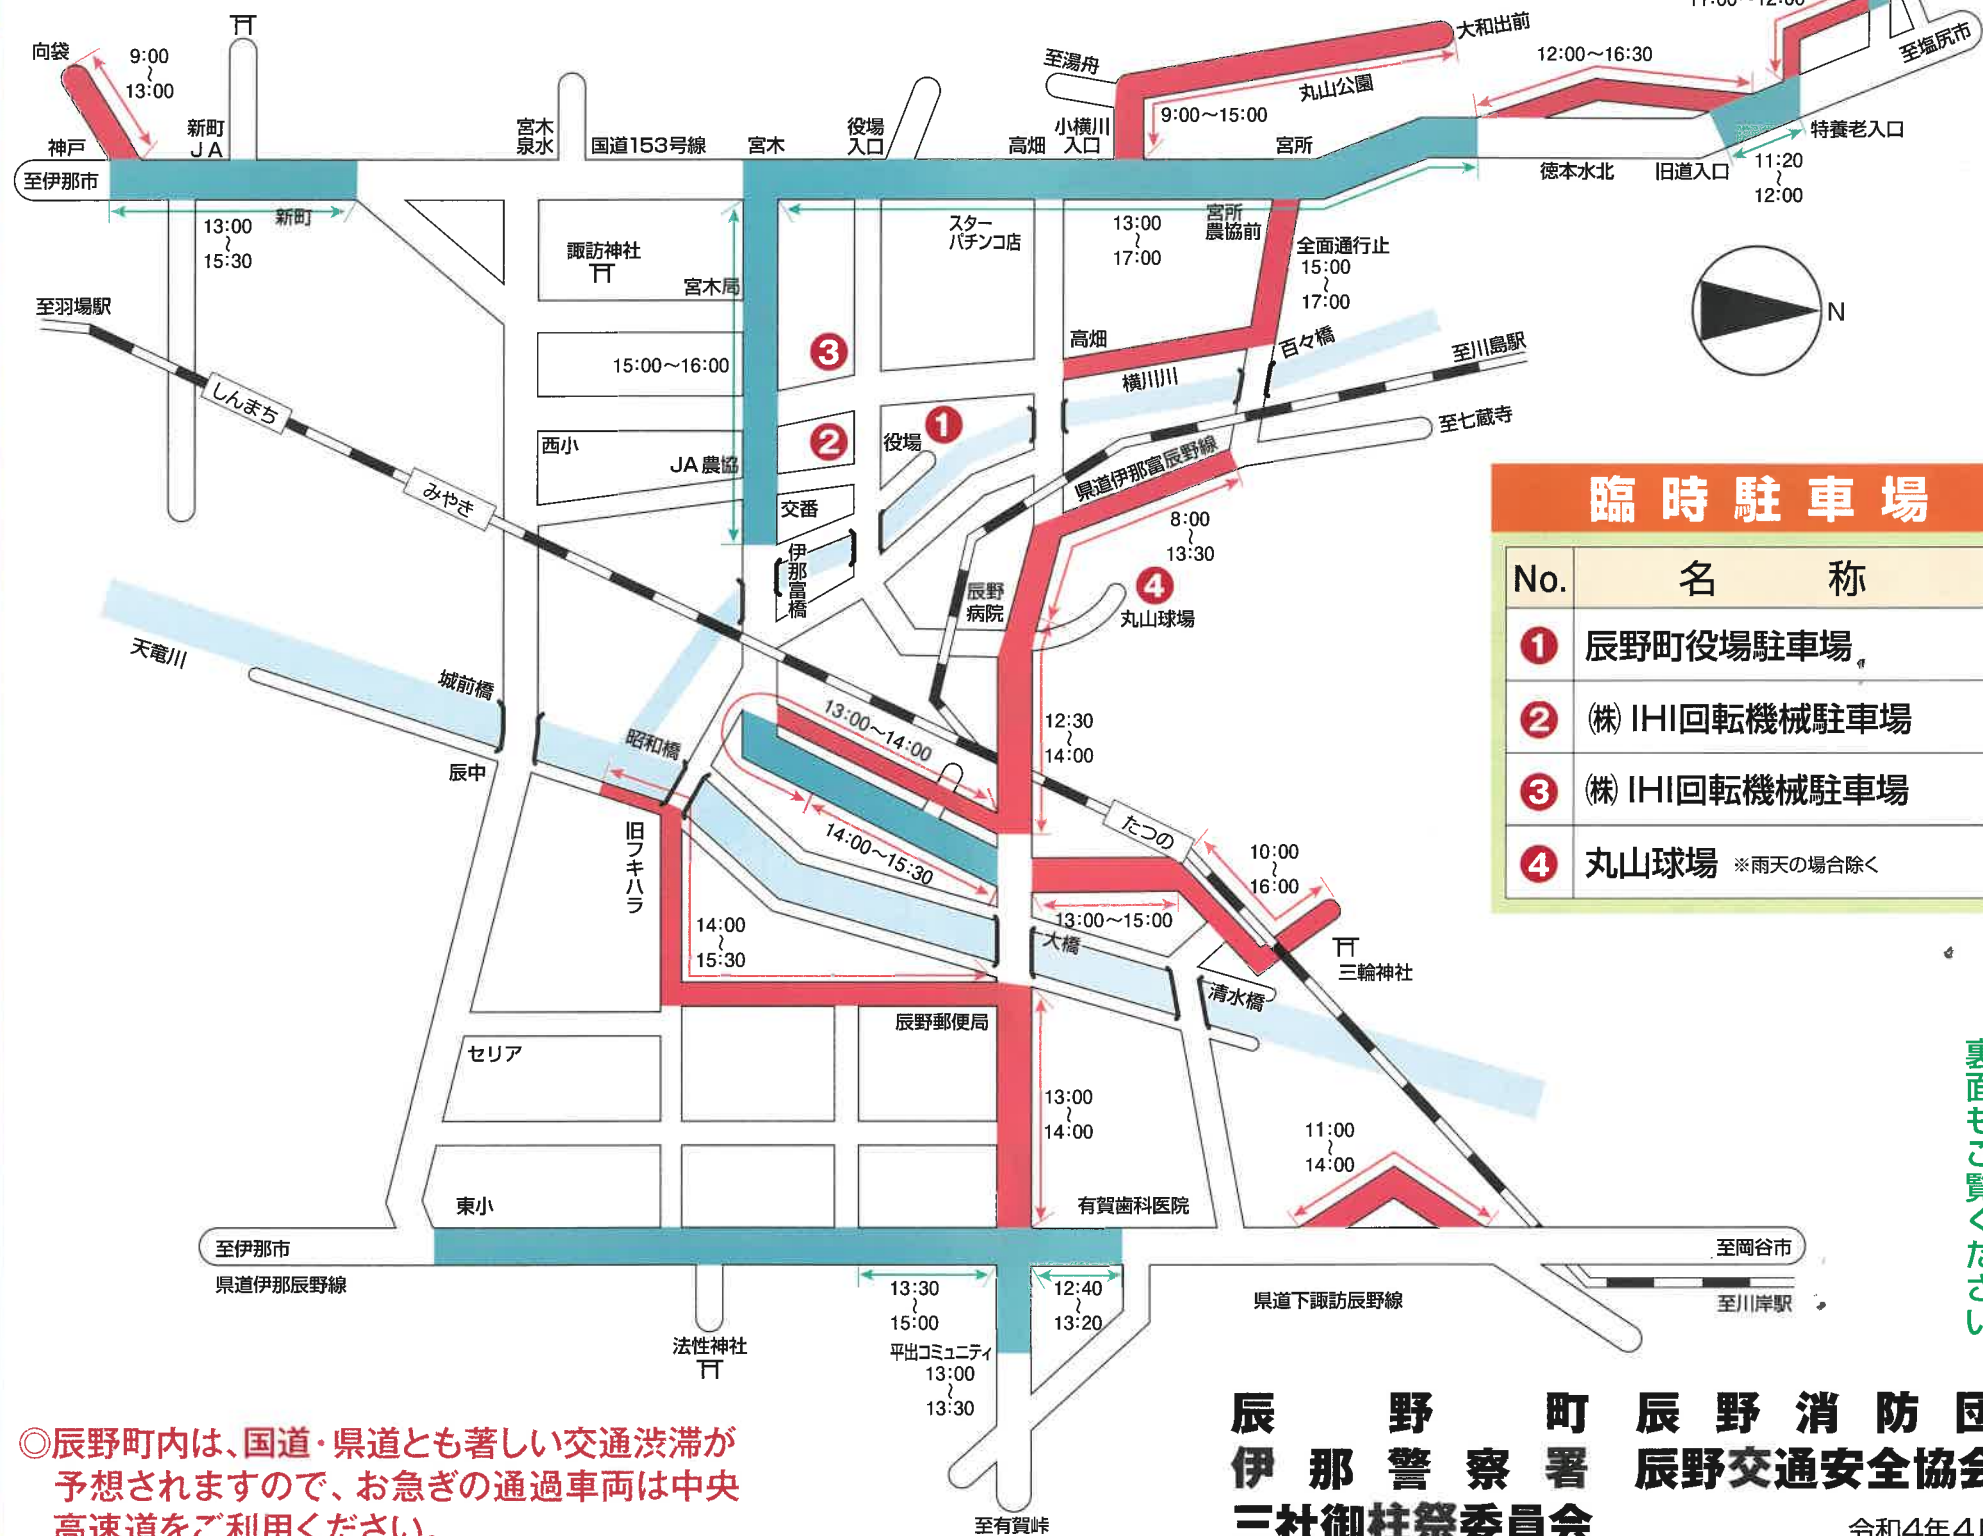

4月23日
山出し

辰野町三社御柱祭 交通規制 案内

4月23日・24日辰野町三社(諏訪・三輪・法性)の御柱祭が行われます。次のとおり交通規制を実施しますのでご協力ください。
三輪神社 里曳き1日目

交通規制

この区間は、車両通行禁止になります。

神社	区間	時間
諏訪神社	大和出前～小横川入口	9:00～15:00
	県道川島線中の沢～田中建材前	8:30～9:30
	県道特養老前～川島側出口	11:00～12:00
	上島旧道入口～徳本水北	12:00～16:30
	宮所～高畑	15:00～17:00
	向袋～神戸坂	9:00～13:00
三輪神社	辰野532小林宅前～辰野病院付近	8:00～13:30
	辰野病院付近～豊島屋辰野油槽所前	12:30～14:00
	豊島屋辰野油槽所前～柳町西詰	13:00～14:00
	本町交差点～辰野駅前	13:00～15:00
	辰野駅前～三輪神社前	10:00～16:00
法性神社	平出橋～上町旧道出口	11:00～14:00
	平出交差点～大橋東詰	13:00～14:00
	辰野郵便局前～旧フキハラ南	14:00～15:30

この区間は、片側交互通行になります。

神社	区間	時間
諏訪神社	田中建材前～特養老川島口	8:00～11:00
	特養老入口～上島旧道入口	11:30～12:00
	徳本水北～宮木交差点	13:00～17:00
	宮木交差点～伊那富橋西詰	15:00～16:00
	神戸坂～新町交差点	13:00～15:30
	本町4丁目～本町交差点	14:00～15:30
法性神社	有賀歯科医院～平出交差点	12:40～13:20
	平出交差点～東小前	14:30～15:00

臨時駐車場

No.	名称
①	辰野町役場駐車場
②	(株)IHI回転機械駐車場
③	(株)IHI回転機械駐車場
④	丸山球場 ※雨天の場合除く

◎辰野町内は、国道・県道とも著しい交通渋滞が予想されますので、お急ぎの通過車両は中央高速道をご利用ください。

辰野町 辰野消防団
伊那警察署 辰野交通安全協会
三社御柱祭委員会
令和4年4月

裏面もご覧ください